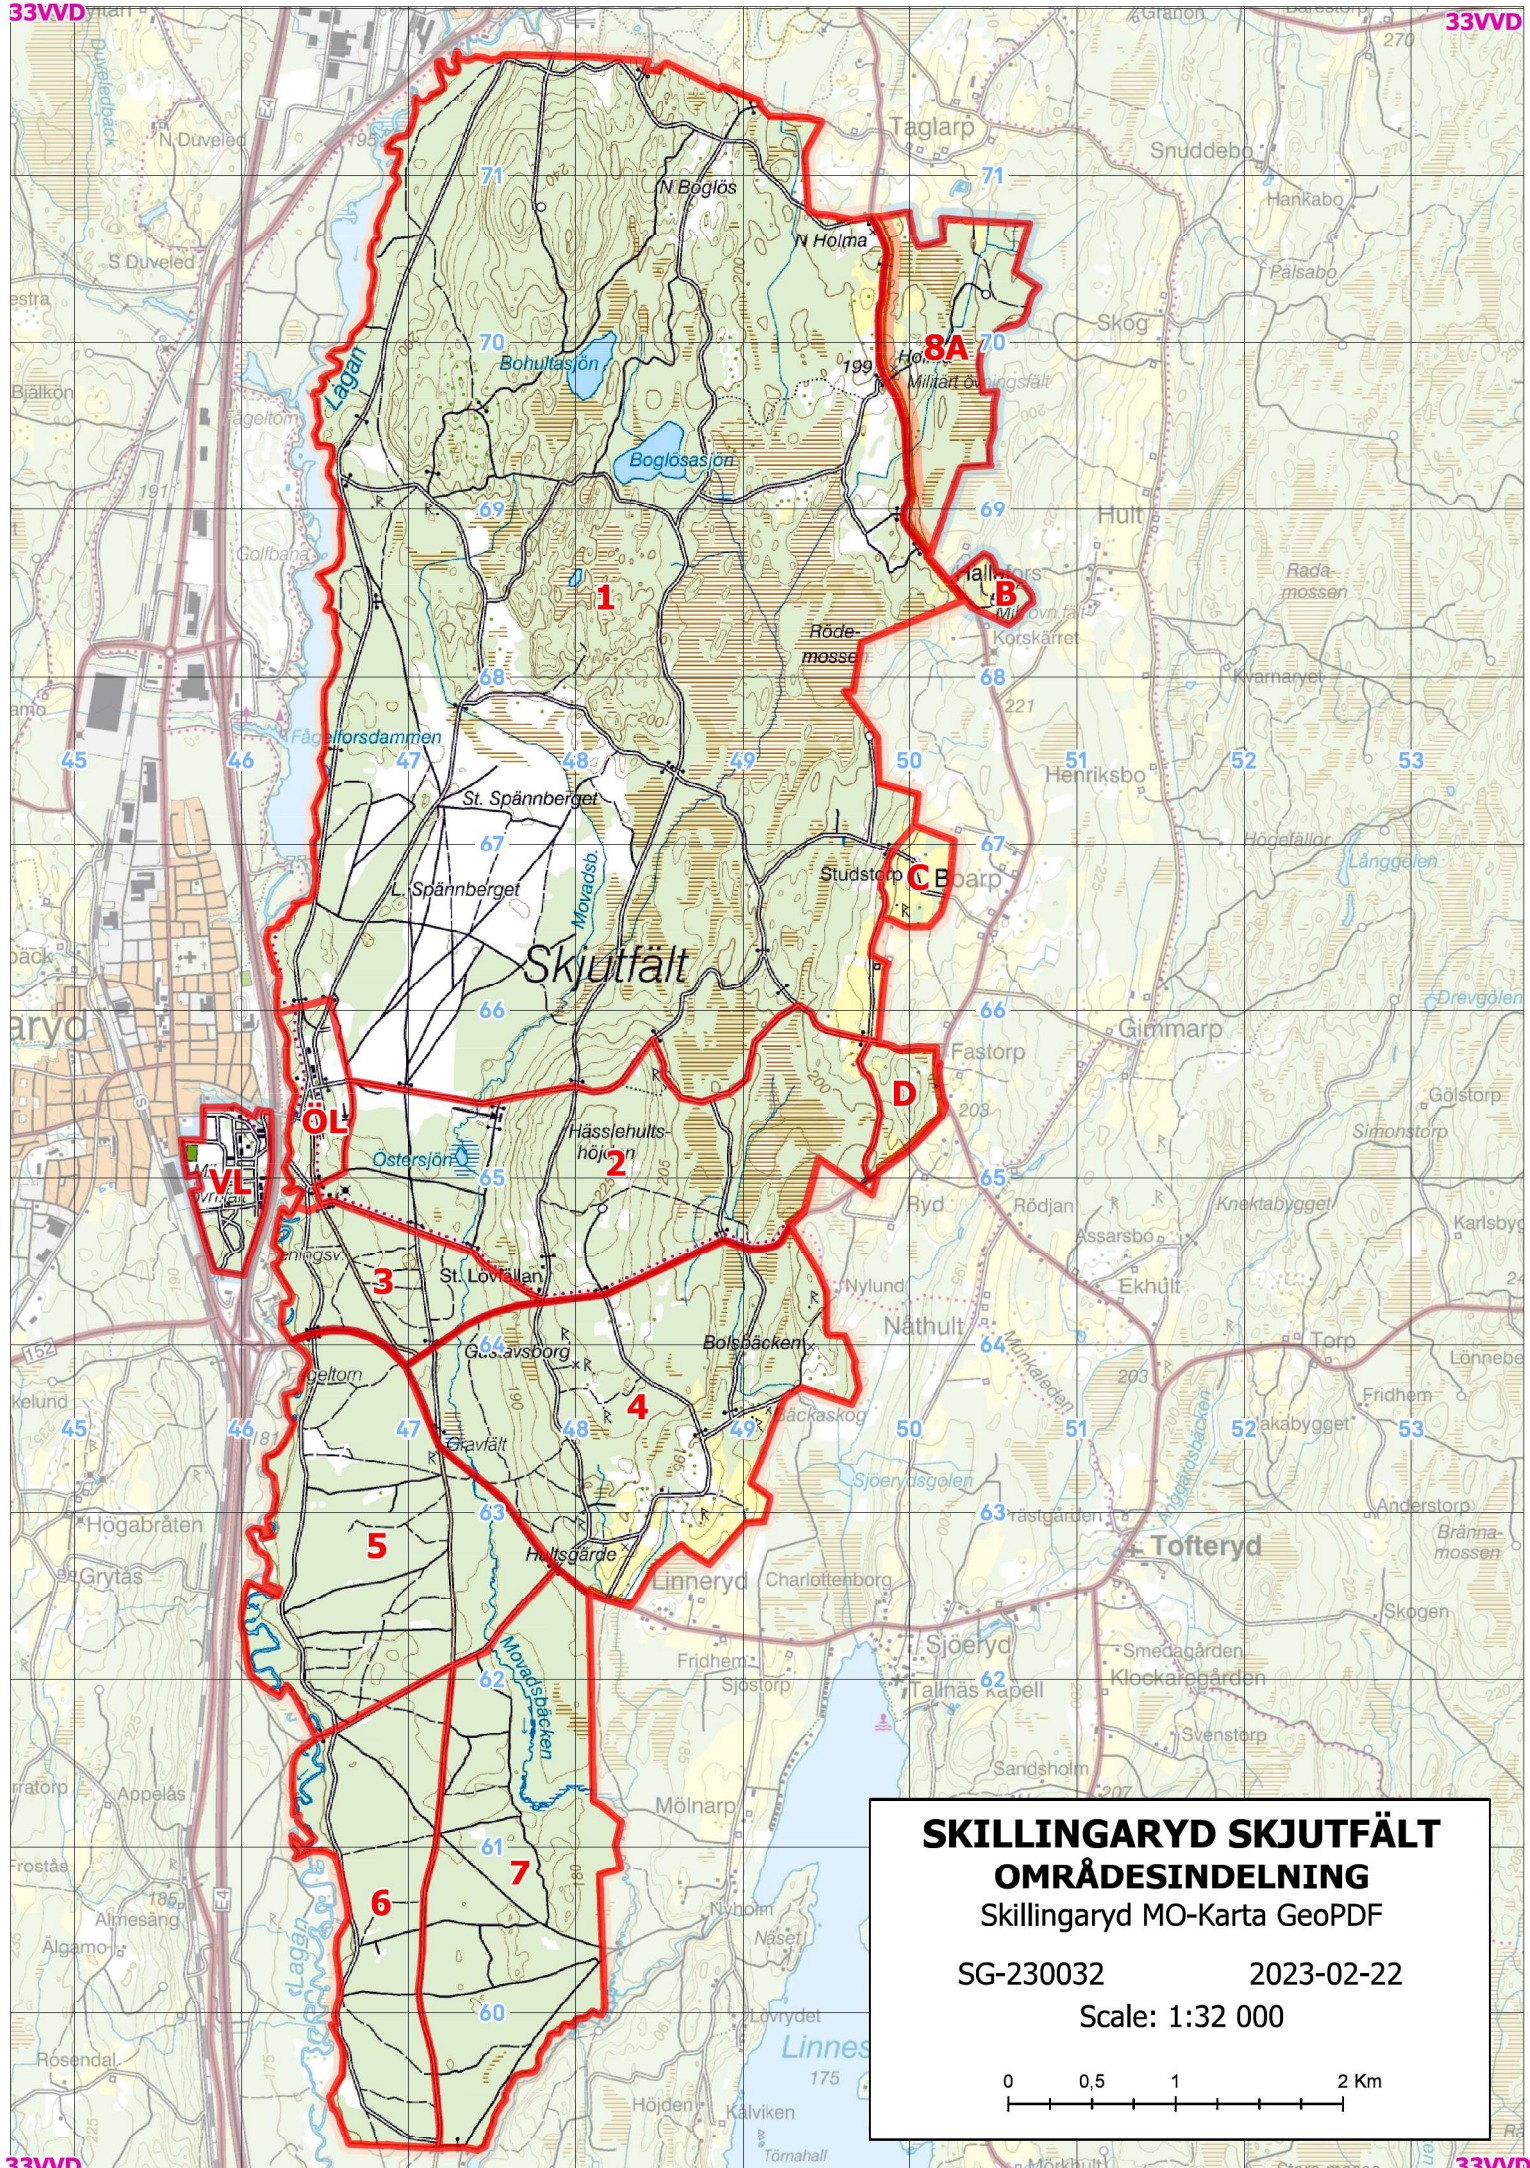

TILLTRÄDESFÖRBUD v 416

Skillingaryds skjutfält

**TILLTRÄDESFÖRBUD GÄLLER UNDER NEDAN ANGIVNA TIDER.
OMRÅDESBESKRIVNING - SE SEPARAT ANSLAGET KARTBLAD.**

Vecka	Datum	Dag	Tid	Avlyst område
16	04-16	Tis	08.00 – 24.00	1-2
16	04-17	Ons	00.00 – 24.00	1-2
16	04-18	Tors	00.00 – 24.00	1-2
16	04-19	Fre	00.00 – 24.00	1-2
16	04-20	Lör	00.00 – 24.00	1-2
16	04-21	Sön	00.00 – 18.00	1-2

Det är under ovan angivna tider livsfarligt att beträda avspärrat område.

Observera att endast dagar med tillträdesförbud anges.

Före inpassering på fältet skall information inhämtas på någon av fältets informationstavlor, finns längs ingående vägar till fältet.

Övriga tider kan övningar med lös ammunition, hundar och fordon förekomma.

Avspärrning påbörjas före angiven tid för att skjutfältet ska vara stängt till angiven tid. Avspärrning hävs från angiven tid.

Ändring av program i perioden kan förekomma. Ändringar anslås senast 24 timmar före ny avlysning.

Upplysning avseende avlysning lämnas på telefon 0370-71411

Niclas Cronqvist
Skjutfältschef

SKILLINGARYD SKJUTFÄLT
OMRÅDESINDELNING
Skillingaryd MO-Karta GeoPDF
SG-230032   2023-02-22
Scale: 1:32 000

0   0,5   1   2 Km