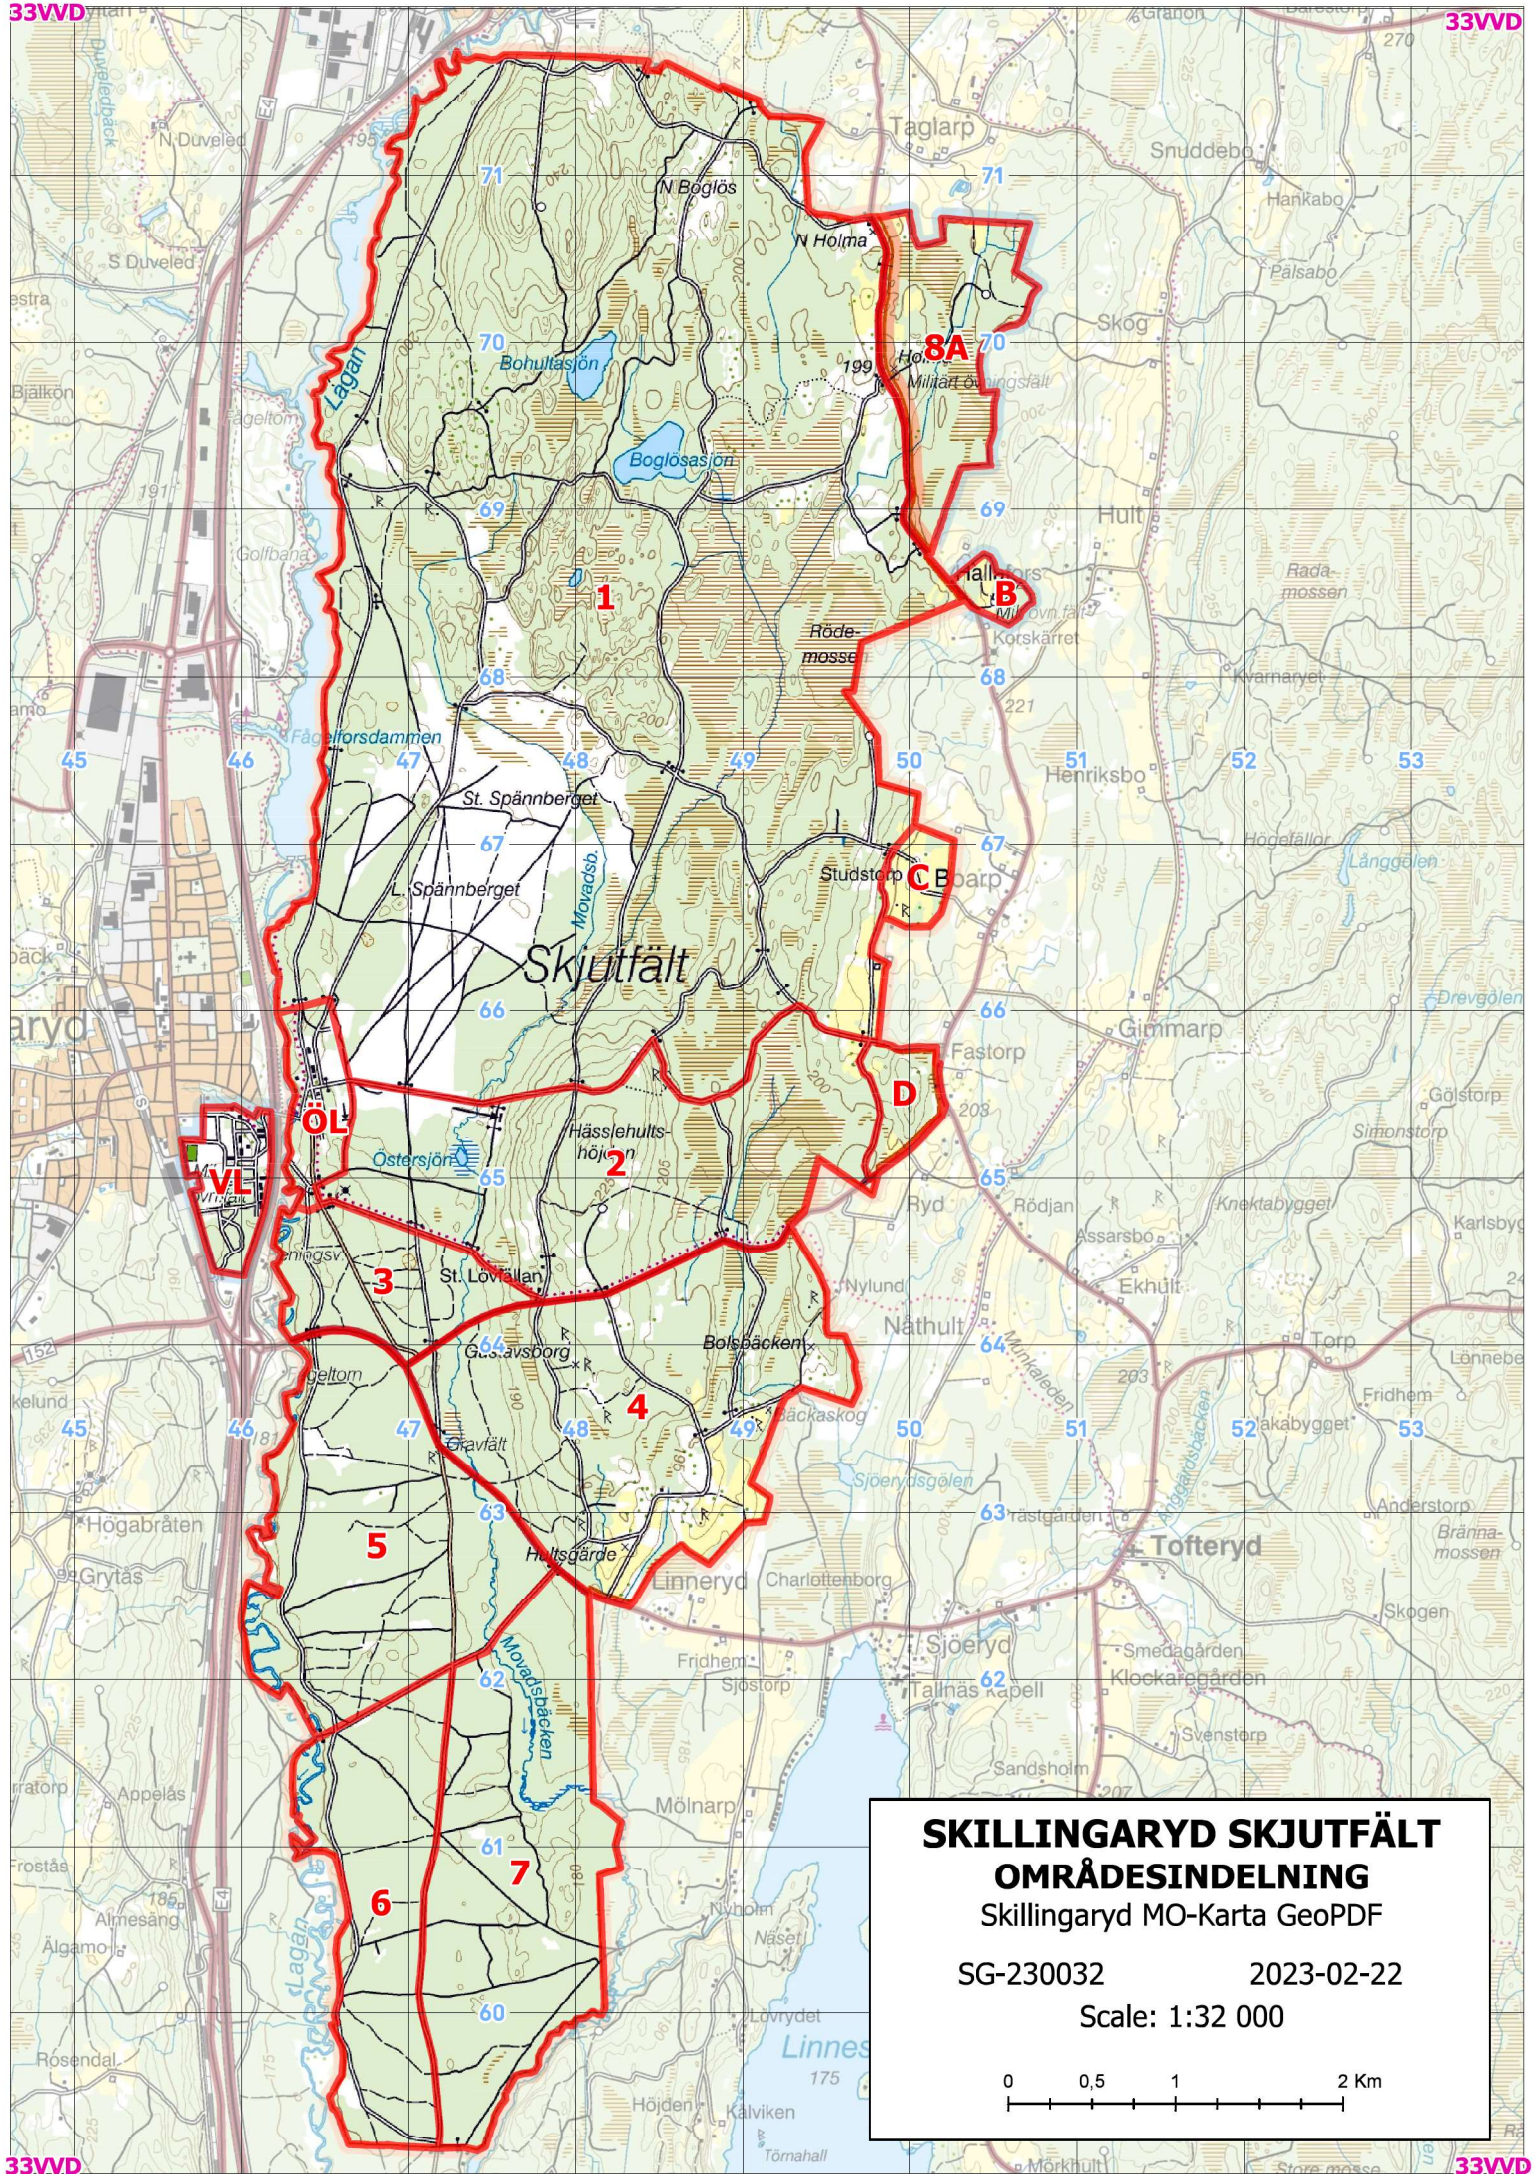

TILLTRÄDESFÖRBUD v 415

Skillingaryds skjutfält

**TILLTRÄDESFÖRBUD GÄLLER UNDER NEDAN ANGIVNA TIDER.
OMRÅDESBESKRIVNING - SE SEPARAT ANSLAGET KARTBLAD.**

Vecka	Datum	Dag	Tid	Avlyst område
15	04-08	Mån	09.00 – 24.00	1-2
15	04-09	Tis	00.00 – 24.00	1-2
15	04-10	Ons	00.00 – 24.00	1-2
15	04-11	Tors	00.00 – 24.00	1-2
15	04-12	Fre	00.00 – 14.30	1-2

Det är under ovan angivna tider livsfarligt att beträda avspärrat område.

Observera att endast dagar med tillträdesförbud anges.

Före inpassering på fältet skall information inhämtas på någon av fältets informationstavlor, finns längs ingående vägar till fältet.

Övriga tider kan övningar med lös ammunition, hundar och fordon förekomma.

Avspärrning påbörjas före angiven tid för att skjutfältet ska vara stängt till angiven tid. Avspärrning hävs från angiven tid.

Ändring av program i perioden kan förekomma. Ändringar anslås senast 24 timmar före ny avlysning.

Upplysning avseende avlysning lämnas på telefon 0370-71411

Niclas Cronqvist
Skjutfältschef

SKILLINGARYD SKJUTFÄLT
OMRÅDESINDELNING
Skillingaryd MO-Karta GeoPDF
SG-230032   2023-02-22
Scale: 1:32 000

A scale bar is located at the bottom of the text box, showing a scale from 0 to 2 kilometers with markings at 0, 0.5, 1, and 2 Km.