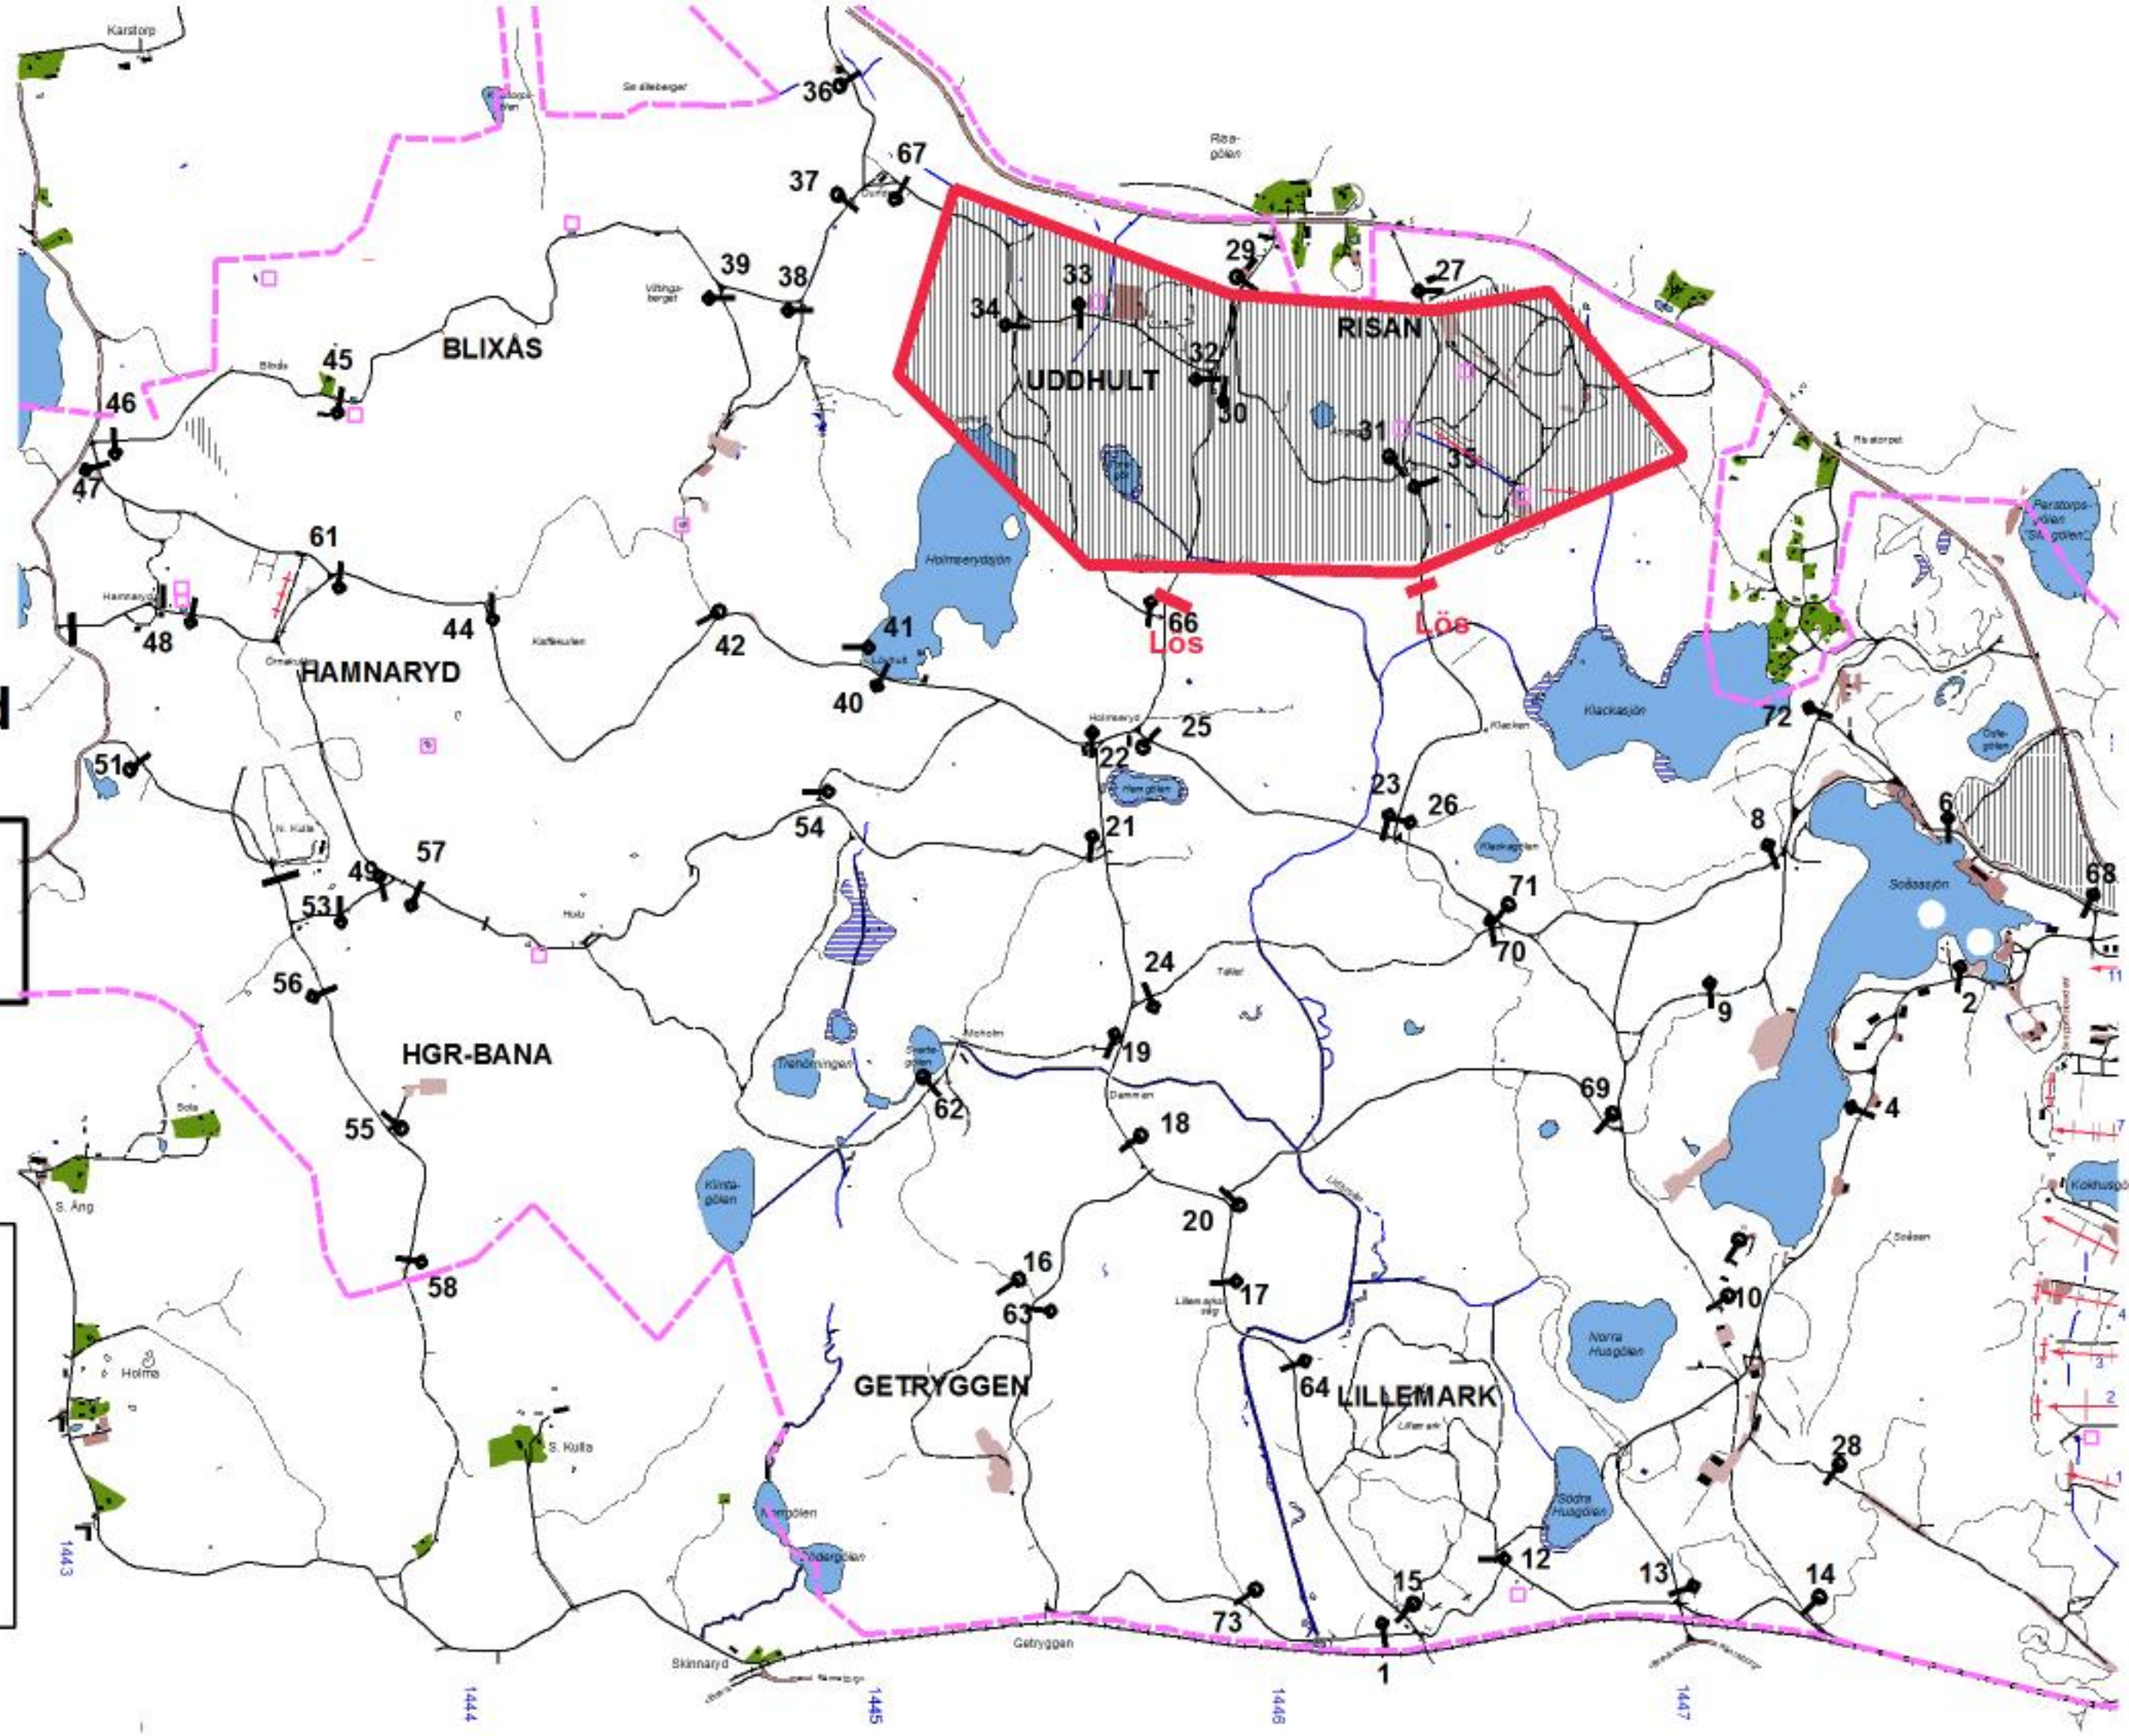

Måndag

Datum:

170925

**Tillträdesförbud
gäller tiden**

0730-1730

**Lennart Axelsson
Skjutfältschef**

Dagens övningsledare

Toivainen

Vecka 739

Tisdag-torsdag

Datum:

170926-0928

**Tillträdesförbud
gäller tiden**

260730-280900

**Lennart Axelsson
Skjutfältschef**

Dagens övningsledare

**Lönnefelt
Toivainen
Tillström**

Vecka 739

Torsdag

Datum:

170928

**Tillträdesförbud
gäller tiden**

280800-290900

**Lennart Axelsson
Skjutfältschef**