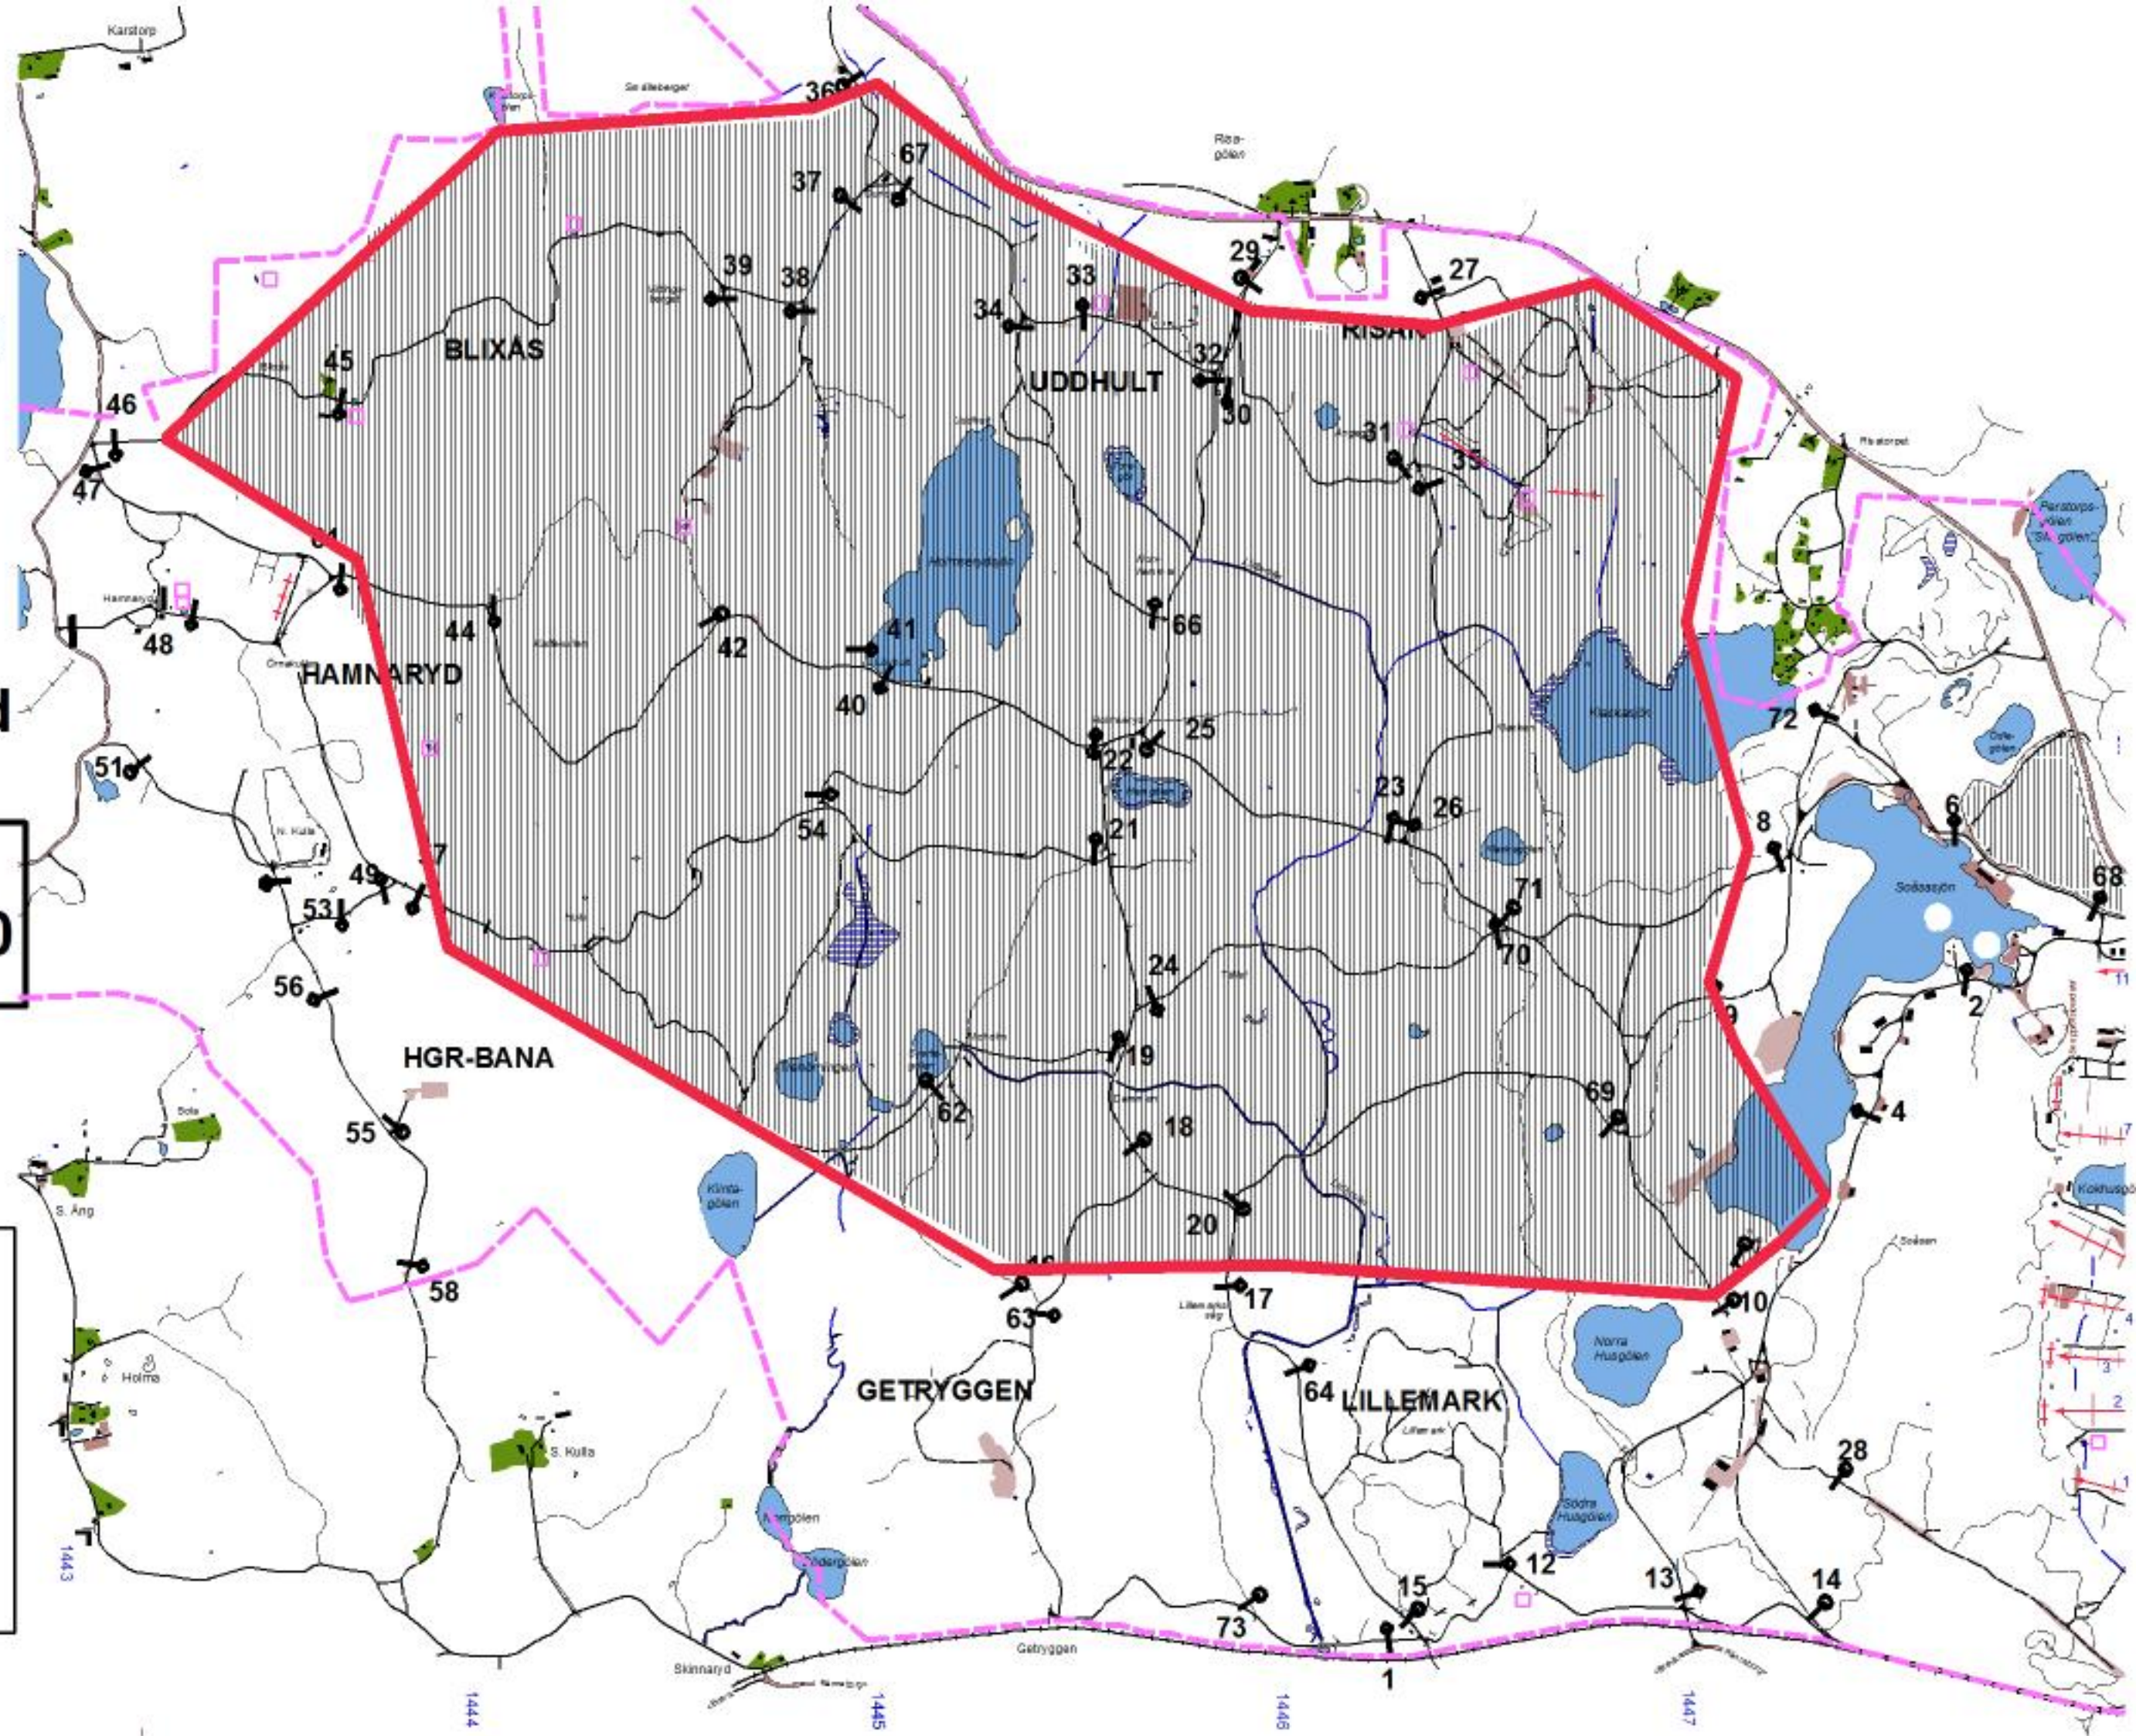

Vecka 739

Tisdag-torsdag

Datum:

170926-0928

**Tillträdesförbud
gäller tiden**

260730-280900

**Lennart Axelsson
Skjutfältschef**

Dagens övningsledare

**Lönnefelt
Toivainen
Tillström**

Vecka 739

Torsdag

Datum:

170928

**Tillträdesförbud
gäller tiden**

280800-290900

**Lennart Axelsson
Skjutfältschef**