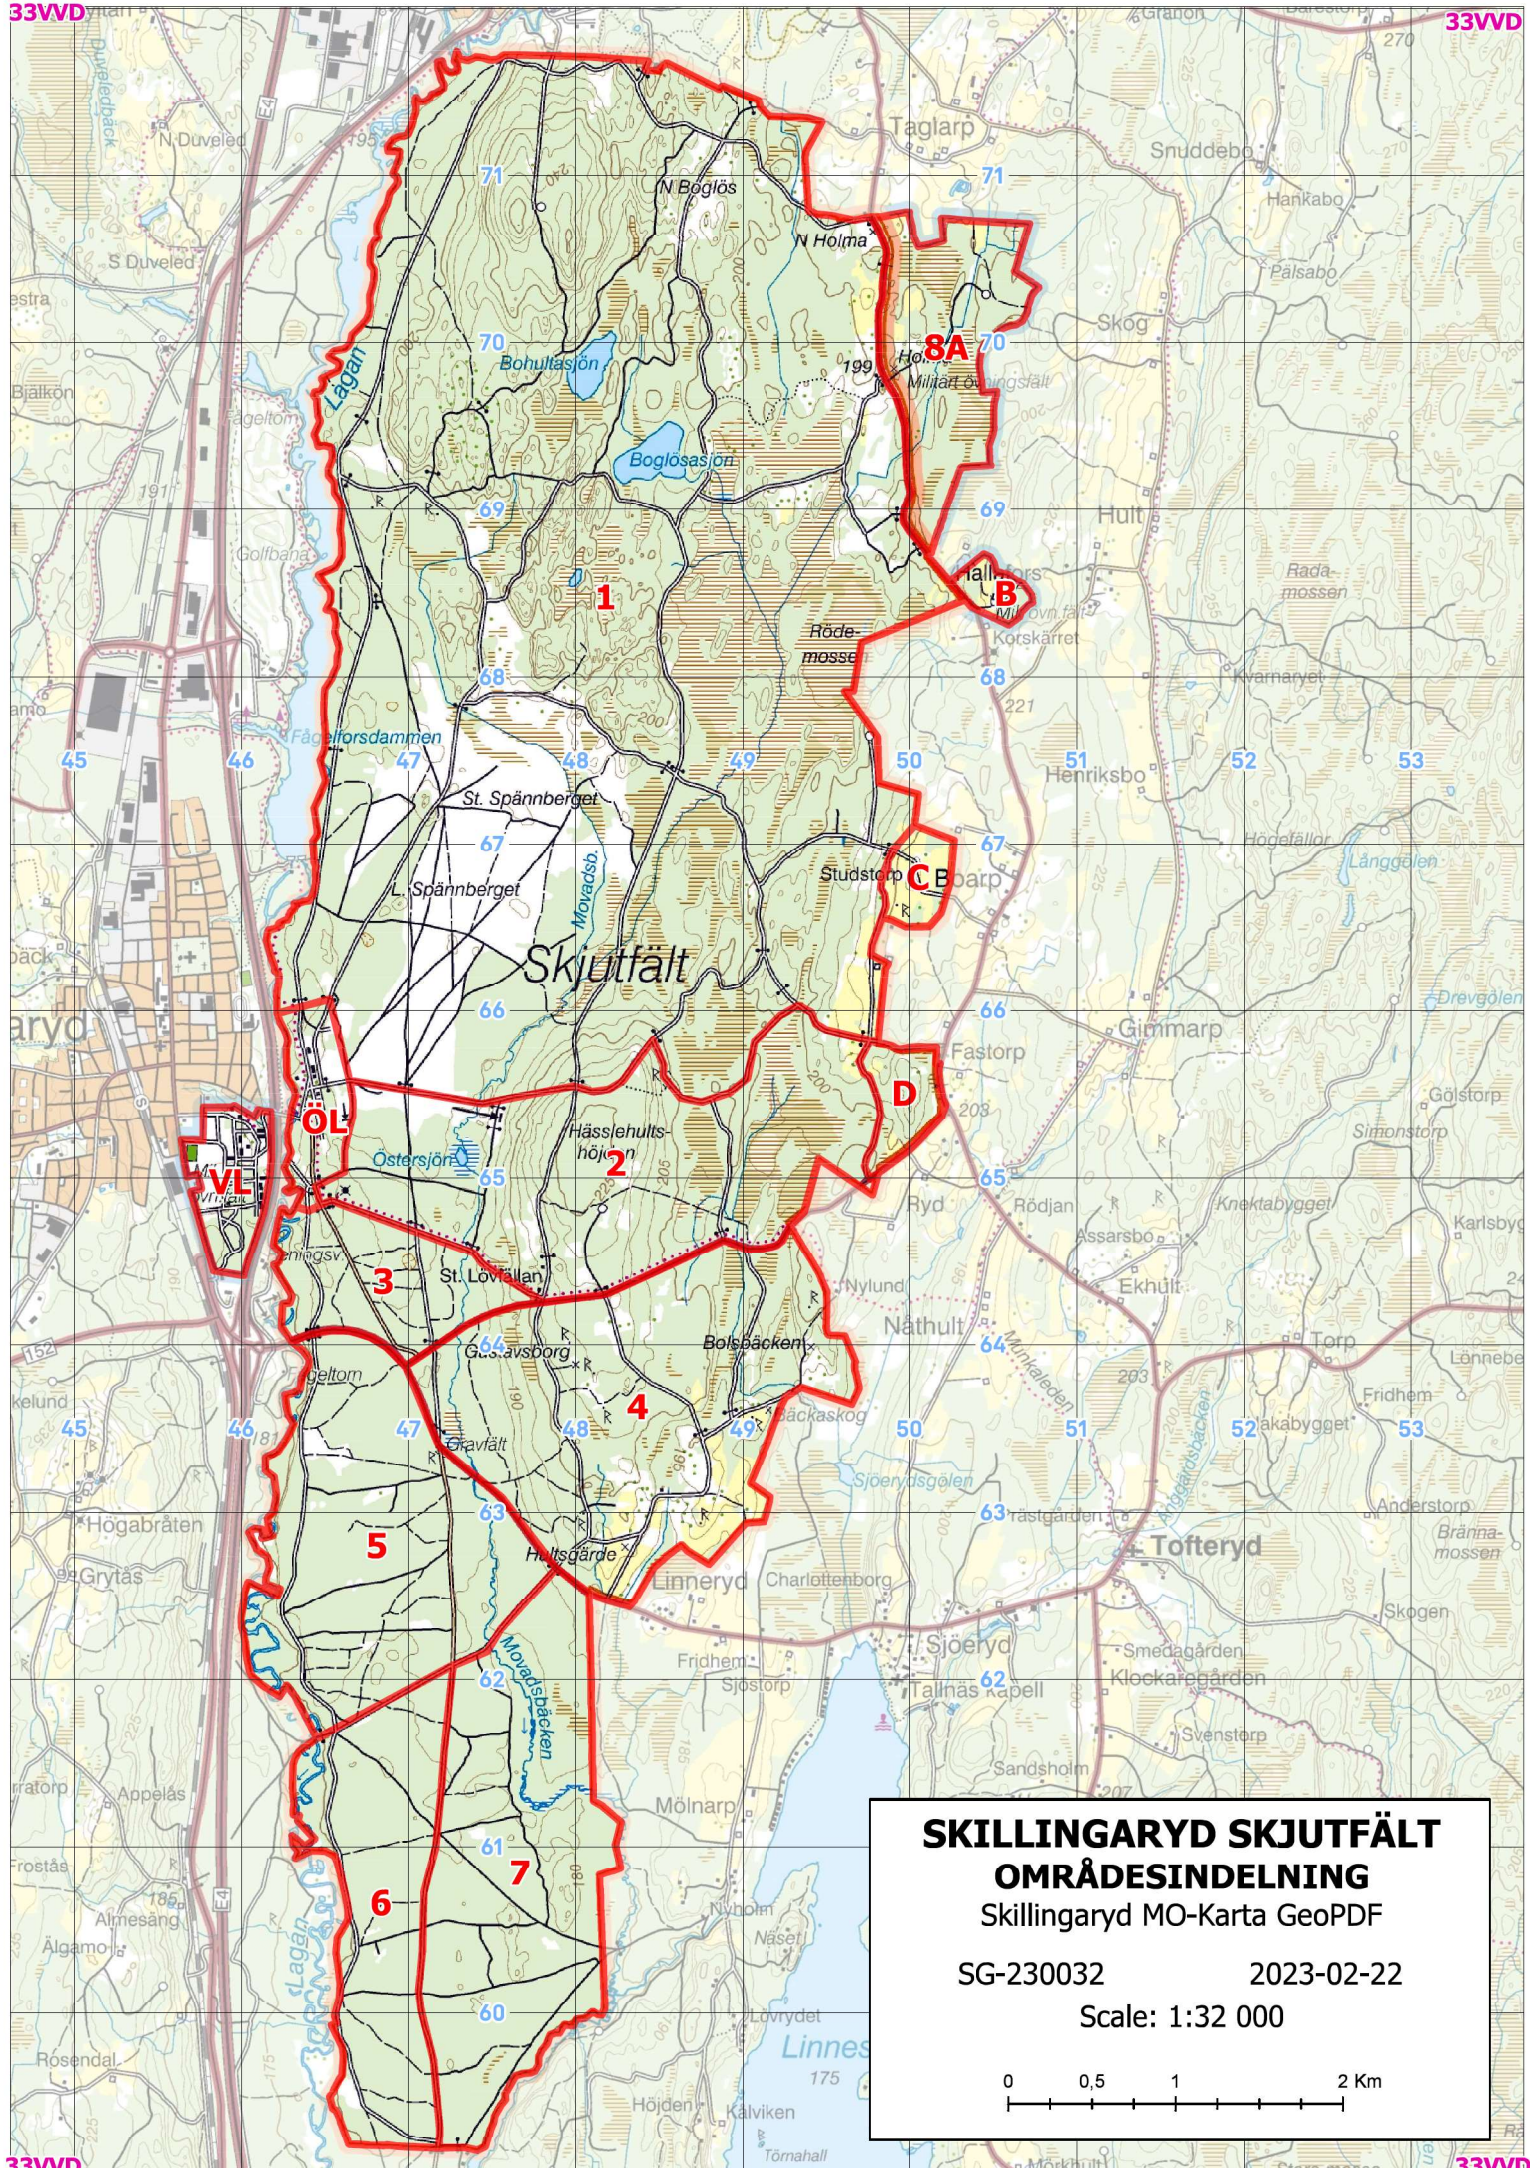

TILLTRÄDESFÖRBUD v 421

Skillingaryds skjutfält

**TILLTRÄDESFÖRBUD GÄLLER UNDER NEDAN ANGIVNA TIDER.
OMRÅDESBESKRIVNING - SE SEPARAT ANSLAGET KARTBLAD.**

Vecka	Datum	Dag	Tid	Avlyst område
21	05-21	Tis	09.00 – 24.00	1-2
21	05-22	Ons	00.00 – 24.00	1-2
21	05-23	Tors	00.00 – 24.00	1-2
21	05-24	Fre	00.00 – 16.00	1-2

Det är under ovan angivna tider livsfarligt att beträda avspärrat område.

Observera att endast dagar med tillträdesförbud anges.

Före inpassering på fältet skall information inhämtas på någon av fältets informationstavlor, finns längs ingående vägar till fältet.

Övriga tider kan övningar med lös ammunition, hundar och fordon förekomma.

Avspärrning påbörjas före angiven tid för att skjutfältet ska vara stängt till angiven tid. Avspärrning hävs från angiven tid.

Ändring av program i perioden kan förekomma. Ändringar anslås senast 24 timmar före ny avlysning.

Upplysning avseende avlysning lämnas på telefon 0370-71411

Niclas Cronqvist
Skjutfältschef

SKILLINGARYD SKJUTFÄLT
OMRÅDESINDELNING
 Skillingaryd MO-Karta GeoPDF
 SG-230032 2023-02-22
 Scale: 1:32 000