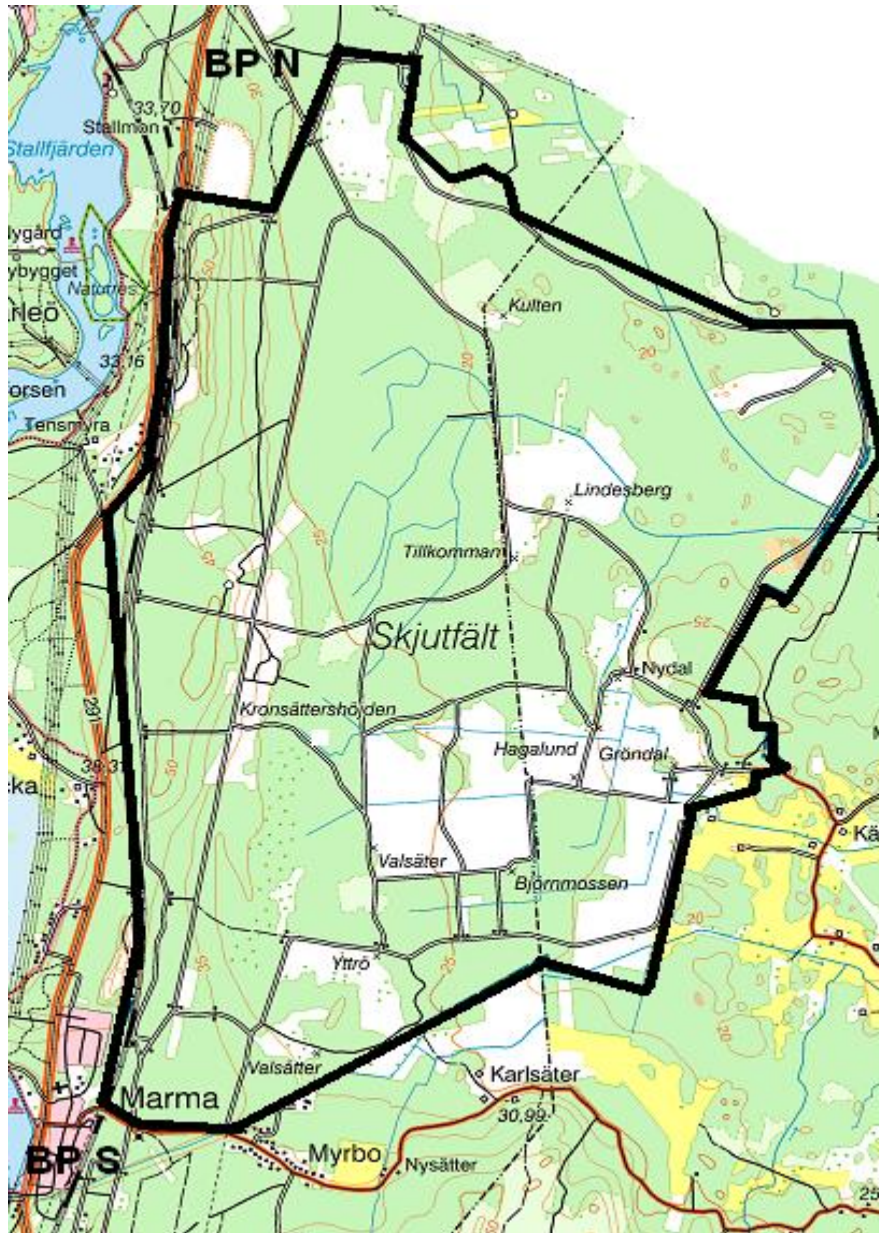

LIVGARDET
Övn- och skjutfältsavd
814 95 ÄLVKARLEBY
Tfn 076-6366067

2024-05-15
Skjutvarning för
MARMA SKJUTFÄLT

Övrigt:

OBSERVERA att det
ALLTID råder
FORDONSFÖRBUD samt
ELDNINGSFÖRBUD på
fältet. Även när det ej råder
tillträdesförbud.

Vid frågor:
Ring Marma skjutfält

TILLTRÄDESFÖRBUD RÅDER INOM SPÄRRAT OMRÅDE
ENLIGT SKYDDSLAGEN 2010:305 2§

V.435

<u>Måndag</u>	<u>240826</u>	<u>00.00 - 24.00</u>
<u>Tisdag</u>	<u>240827</u>	<u>00.00 - 24.00</u>
<u>Onsdag</u>	<u>240828</u>	<u>00.00 - 24.00</u>
<u>Torsdag</u>	<u>240829</u>	<u>00.00 - 24.00</u>
<u>Fredag</u>	<u>240830</u>	<u>00.00 - 16.00</u>
<u>Lördag</u>	<u>Inget tillträdesförbud</u>	
<u>Söndag</u>	<u>Inget tillträdesförbud</u>	