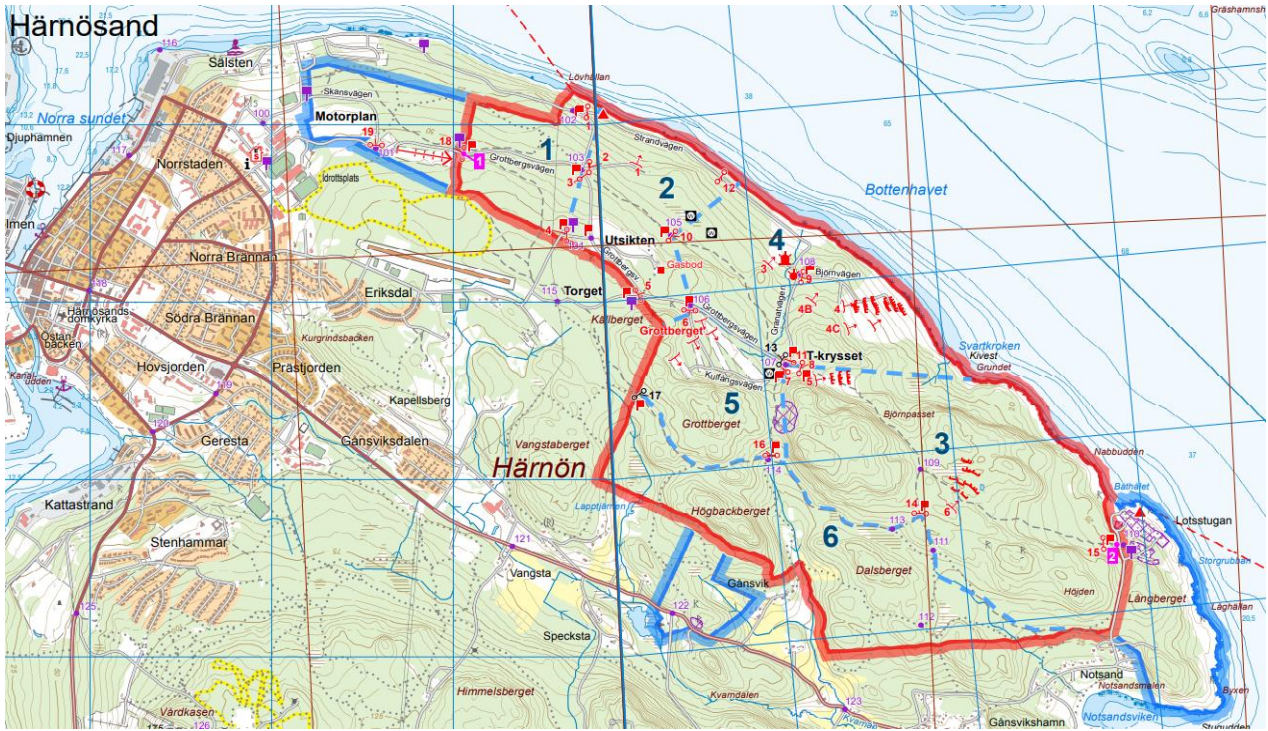

TILLTRÄDESFÖRBUD Härnöns Ö-S Fält (R 70)

Gäller områden enl nedanstående tider med stöd av skyddslagen (2010:305)

Härnöns Ö-S Fält

010-8247269

Säkerhetscentral

VECKA: 18

DATUM : 29/4 - 5/5 - 2024

Dag och tid	Övande Förband	Avspärrat Område	Övningsledare
Måndag KI: 0000-2400	AMF 1	2,3,4,5,6	Thomas Fors
Tisdag KI: 0000-2400	AMF 1	2,3,4,5,6	Thomas Fors
Onsdag KI: 0000-2400	AMF 1	2,3,4,5,6	Thomas Fors
Torsdag KI: 0000-2400	AMF 1	2,3,4,5,6	Thomas Fors
Fredag KI: 0000-2400	AMF 1	2,3,4,5,6	Thomas Fors
Lördag KI: 0000-2400	AMF 1	2,3,4,5,6	Thomas Fors
Söndag KI: 0000-1800	AMF 1	2,3,4,5,6	Thomas Fors

Det är livsfarligt att under ovanstående tider beträda avspärrat området

TILLTRÄDESFÖRBUD Skärsvikens Ö-S Fält (R 70)

Gäller områden enl nedanstående tider med stöd av skyddslagen (2010:305)

Skärsvikens ÖS-FÄLT

010-8247269

Säkerhetscentral

VECKA : 18

DATUM : 29/4 - 5/5 - 2024

Dag och tid	Övande Förband	Avspärrat Område	Övningsledare
Måndag	Ingen Skjutning		
Tisdag			
Onsdag			
Torsdag			
Fredag			
Lördag			
Söndag			

Det är livsfarligt att under ovanstående tider beträda avspärrat området