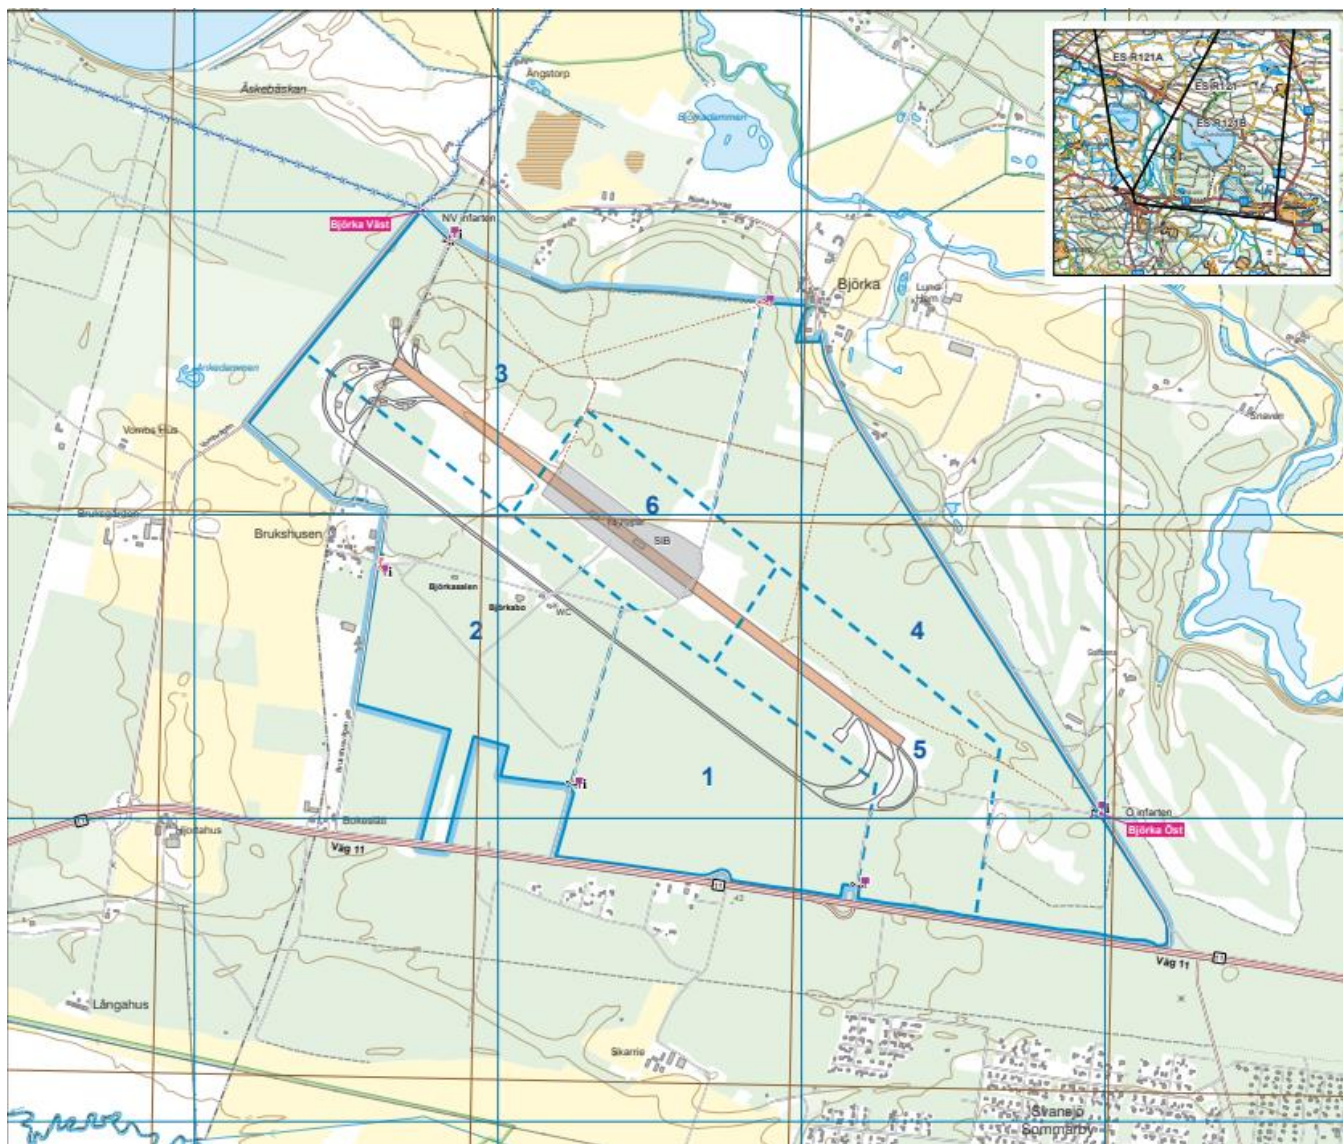

Områdeskarta Björka övningsfält

Karta: M7716-930009

Engblom, Mathias

C GarnE

Handlingen är fastställd i Försvarsmaktens elektroniska dokument- och ärendehanteringssystem.