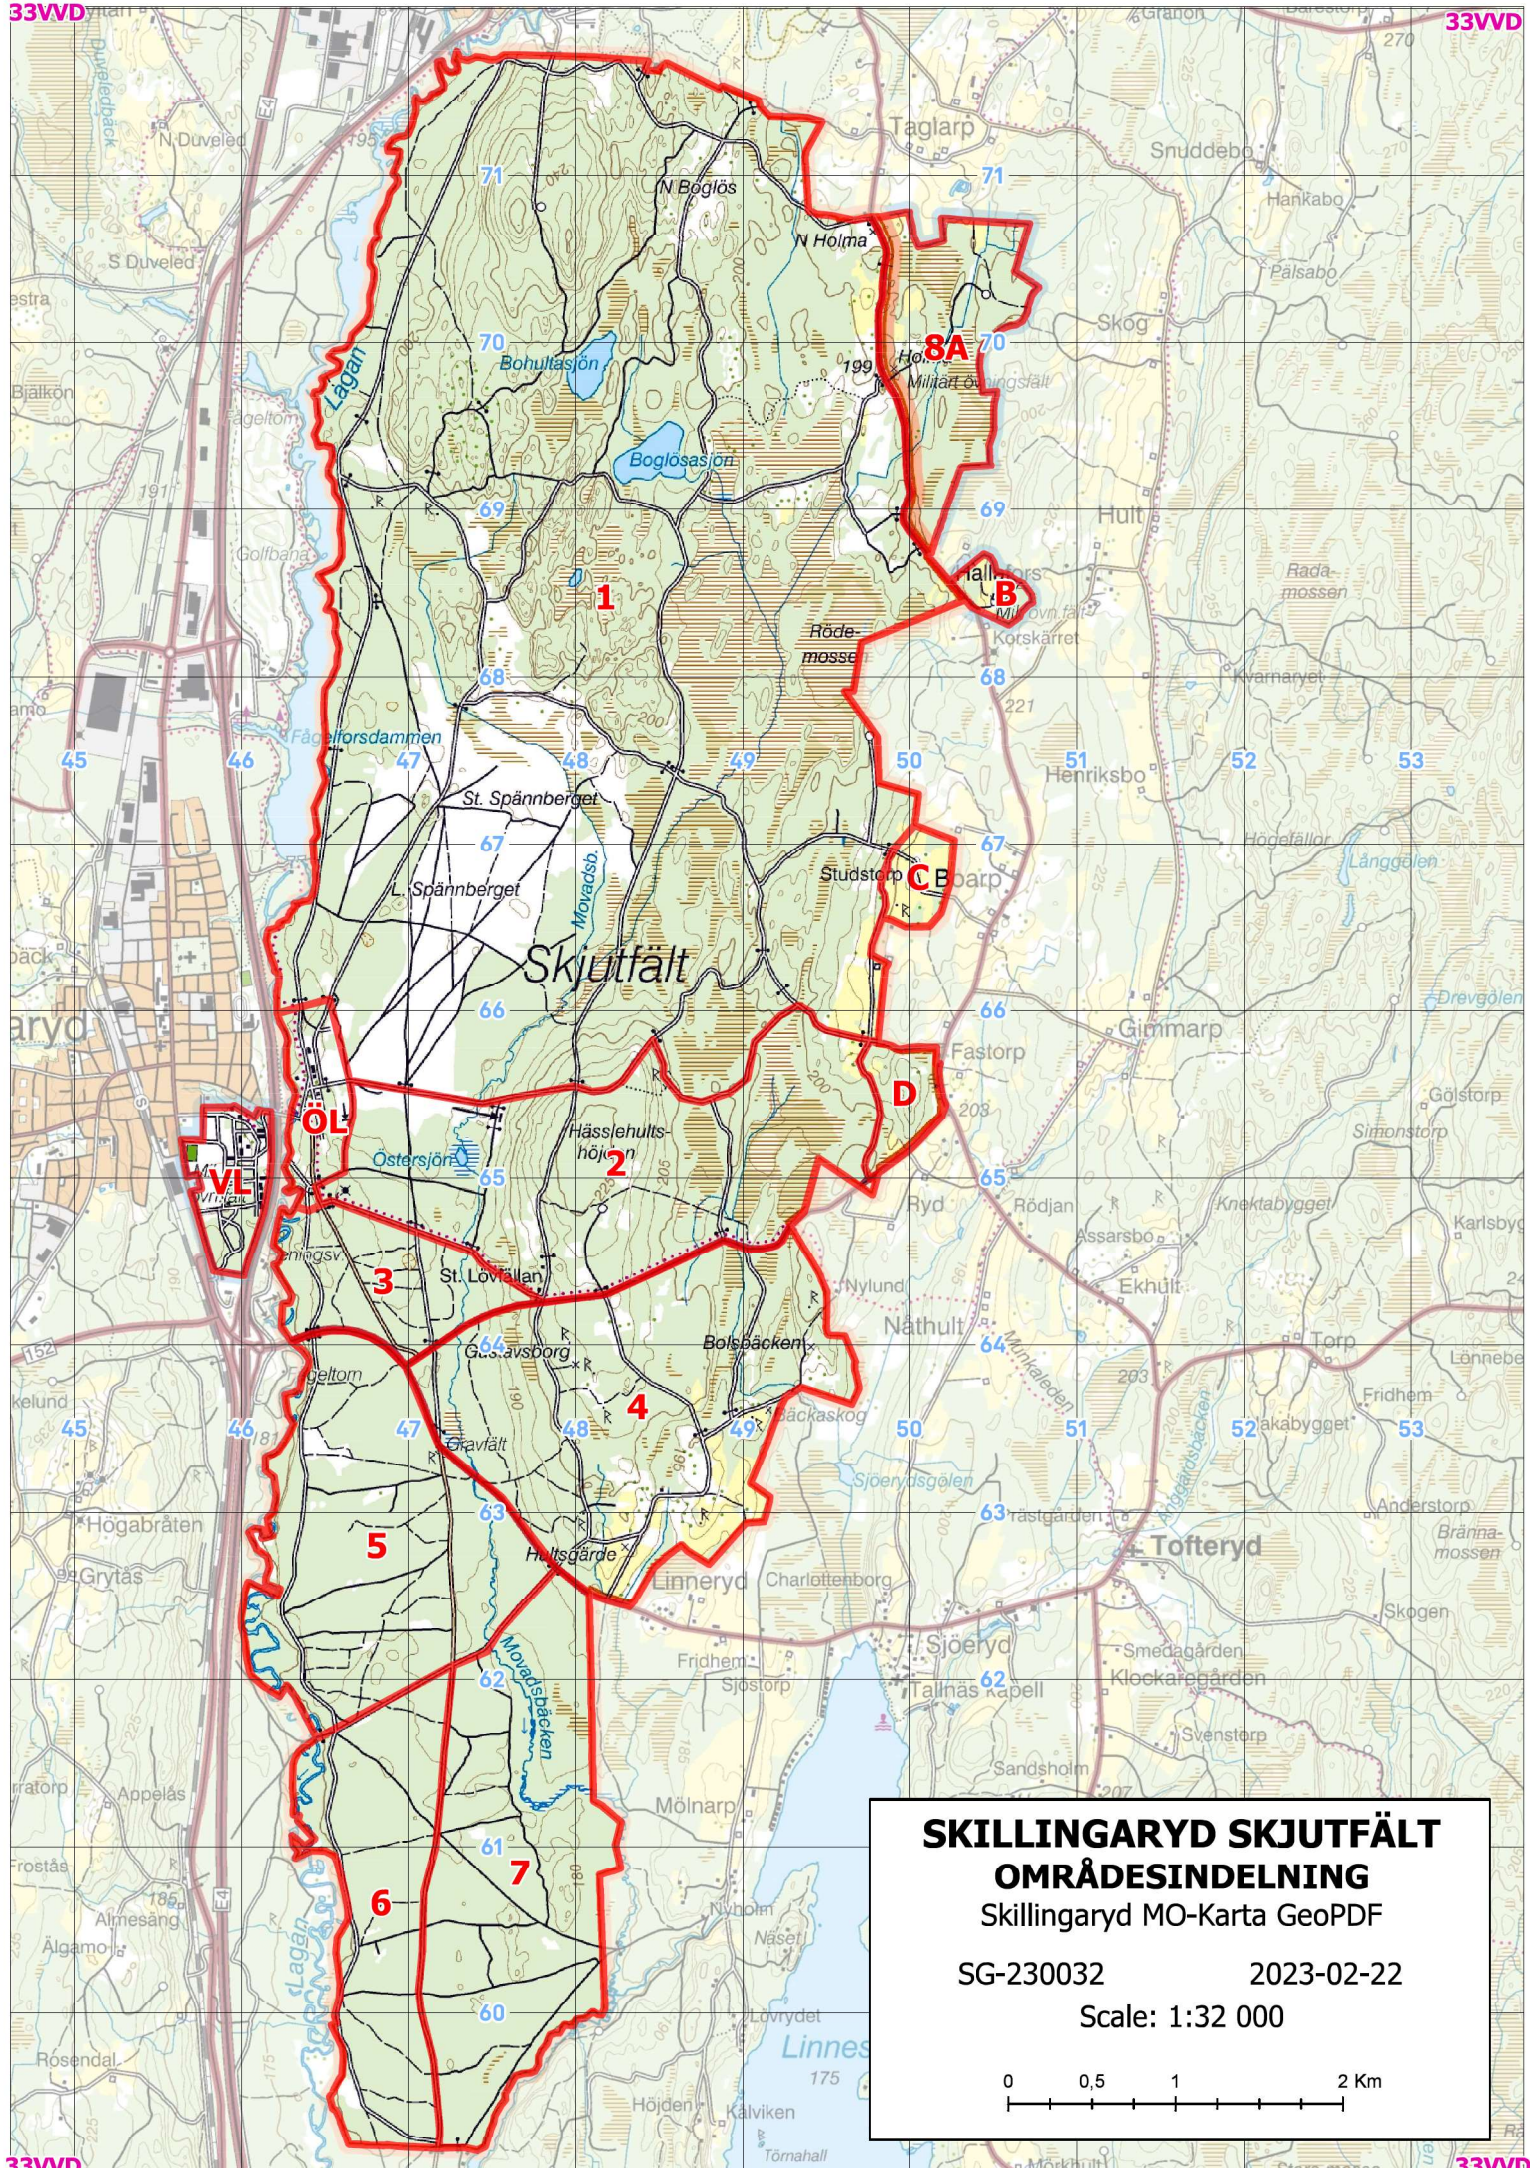

TILLTRÄDESFÖRBUD v 419

Skillingaryds skjutfält

**TILLTRÄDESFÖRBUD GÄLLER UNDER NEDAN ANGIVNA TIDER.
OMRÅDESBESKRIVNING - SE SEPARAT ANSLAGET KARTBLAD.**

Vecka	Datum	Dag	Tid	Avlyst område
19	05-06	Mån	00.00 – 24.00	1-2, 5-7, VL, ÖL
19	05-07	Tis	00.00 – 24.00	1-2, 5-7, VL, ÖL
19	05-08	Ons	00.00 – 24.00	1-2, 5-7, VL, ÖL
19	05-09	Tors	00.00 – 24.00	1-2, 5-7, VL, ÖL
19	05-10	Fre	00.00 – 24.00	1-2, 5-7, VL, ÖL
19	05-11	Lör	00.00 – 24.00	1-2, 5-7, VL, ÖL
19	05-12	Sön	00.00 – 24.00	1-2, 5-7, VL, ÖL

Det är under ovan angivna tider livsfarligt att beträda avspärrat område.

Observera att endast dagar med tillträdesförbud anges.

Före inpassering på fältet skall information inhämtas på någon av fältets informationstavlor, finns längs ingående vägar till fältet.

Övriga tider kan övningar med lös ammunition, hundar och fordon förekomma.

Avspärrning påbörjas före angiven tid för att skjutfältet ska vara stängt till angiven tid. Avspärrning hävs från angiven tid.

Ändring av program i perioden kan förekomma. Ändringar anslås senast 24 timmar före ny avlysning.

Upplysning avseende avlysning lämnas på telefon 0370-71411

SKILLINGARYD SKJUTFÄLT
OMRÅDESINDELNING
Skillingaryd MO-Karta GeoPDF
SG-230032   2023-02-22
Scale: 1:32 000

0   0,5   1   2 Km