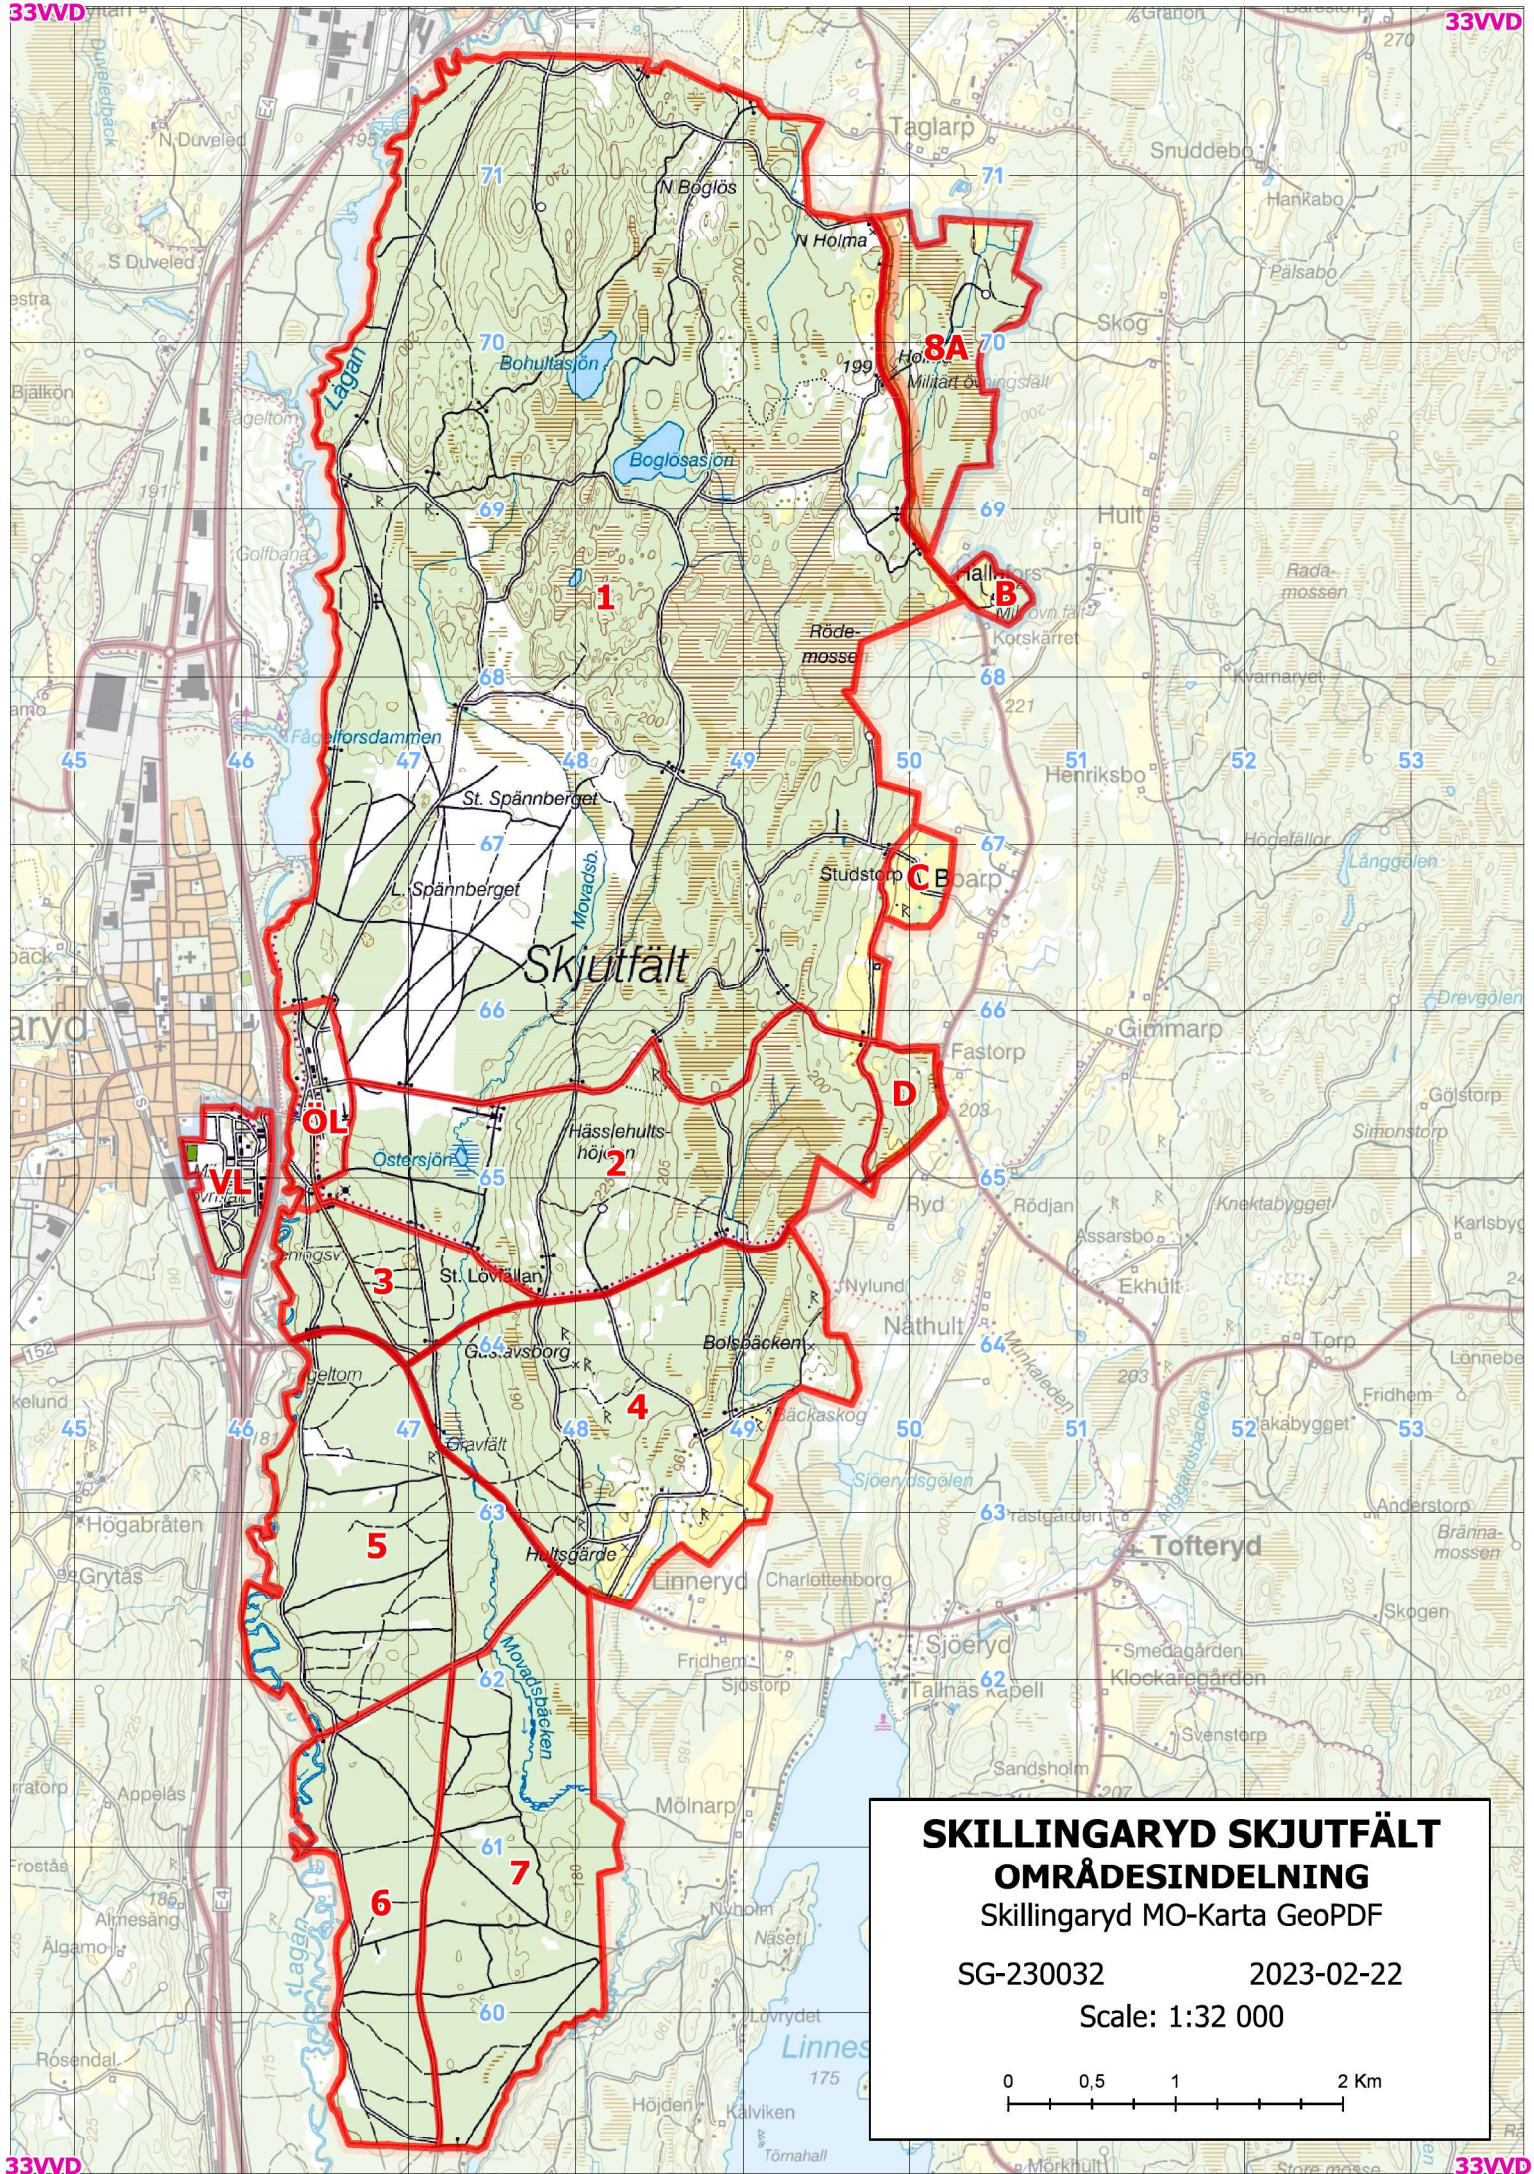

TILLTRÄDESFÖRBUD v 417 utgåva 2

Skillingaryds skjutfält

**TILLTRÄDESFÖRBUD GÄLLER UNDER NEDAN ANGIVNA TIDER.
OMRÅDESBESKRIVNING - SE SEPARAT ANSLAGET KARTBLAD.**

Vecka	Datum	Dag	Tid	Avlyst område
17	04-24	Ons	08.00 – 24.00	1-2, VL
17	04-25	Tors	00.00 – 24.00	1-2, VL, ÖL
17	04-26	Fre	00.00 – 24.00	1-2, VL, ÖL
17	04-27	Lör	00.00 – 24.00	1-2, VL, ÖL
17	04-28	Sön	00.00 – 24.00	1-2, VL, ÖL

Det är under ovan angivna tider livsfarligt att beträda avspärrat område.

Observera att endast dagar med tillträdesförbud anges.

Före inpassering på fältet skall information inhämtas på någon av fältets informationstavlor, finns längs ingående vägar till fältet.

Övriga tider kan övningar med lös ammunition, hundar och fordon förekomma.

Avspärrning påbörjas före angiven tid för att skjutfältet ska vara stängt till angiven tid. Avspärrning hävs från angiven tid.

Ändring av program i perioden kan förekomma. Ändringar anslås senast 24 timmar före ny avlysning.

Upplysning avseende avlysning lämnas på telefon 0370-71411

Niclas Cronqvist
Skjutfältschef

SKILLINGARYD SKJUTFÄLT
OMRÅDESINDELNING
Skillingaryd MO-Karta GeoPDF
SG-230032   2023-02-22
Scale: 1:32 000

0   0,5   1   2 Km