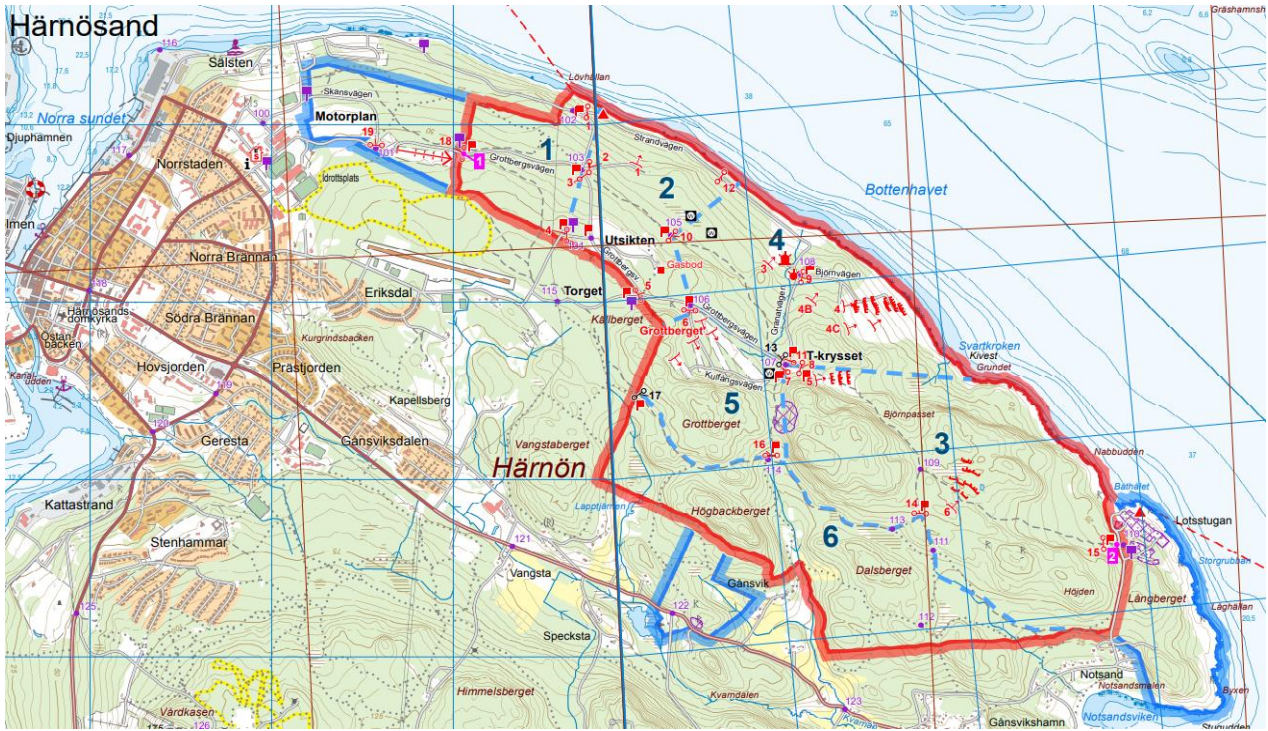

# TILLTRÄDESFÖRBUD Härnöns Ö-S Fält ( R 70 )

Gäller områden enl nedanstående tider med stöd av skyddslagen (2010:305)

Härnöns Ö-S Fält

010-8247269

Säkerhetscentral

VECKA: 17

DATUM : 22/4 - 28/4 - 2024

Dag och tid	Övande Förband	Avspärrat Område	Övningsledare
Måndag KI: 0800-2400	VNG	2,3,4,5,6	Pallin
Tisdag KI: 0000-2400	VNG	2,3,4,5,6	Pallin
Onsdag KI: 0000-2400	VNG	2,3,4,5,6	Pallin
Torsdag KI: 0000-2400	VNG	2,3,4,5,6	Pallin
Fredag KI: 0000-2400	VNG	2,3,4,5,6	Pallin
Lördag KI: 0000-2400	VNG	2,3,4,5,6	Pallin
Söndag KI: 0000-2400	VNG	2,3,4,5,6	Pallin

**Det är livsfarligt att under ovanstående tider beträda avspärrat området**

# TILLTRÄDESFÖRBUD Skärsvikens Ö-S Fält ( R 70 )

Gäller områden enl nedanstående tider med stöd av skyddslagen (2010:305)

Skärsvikens ÖS-FÄLT

010-8247269

Säkerhetscentral

VECKA : 17

DATUM : 22/4 - 28/4 - 2024