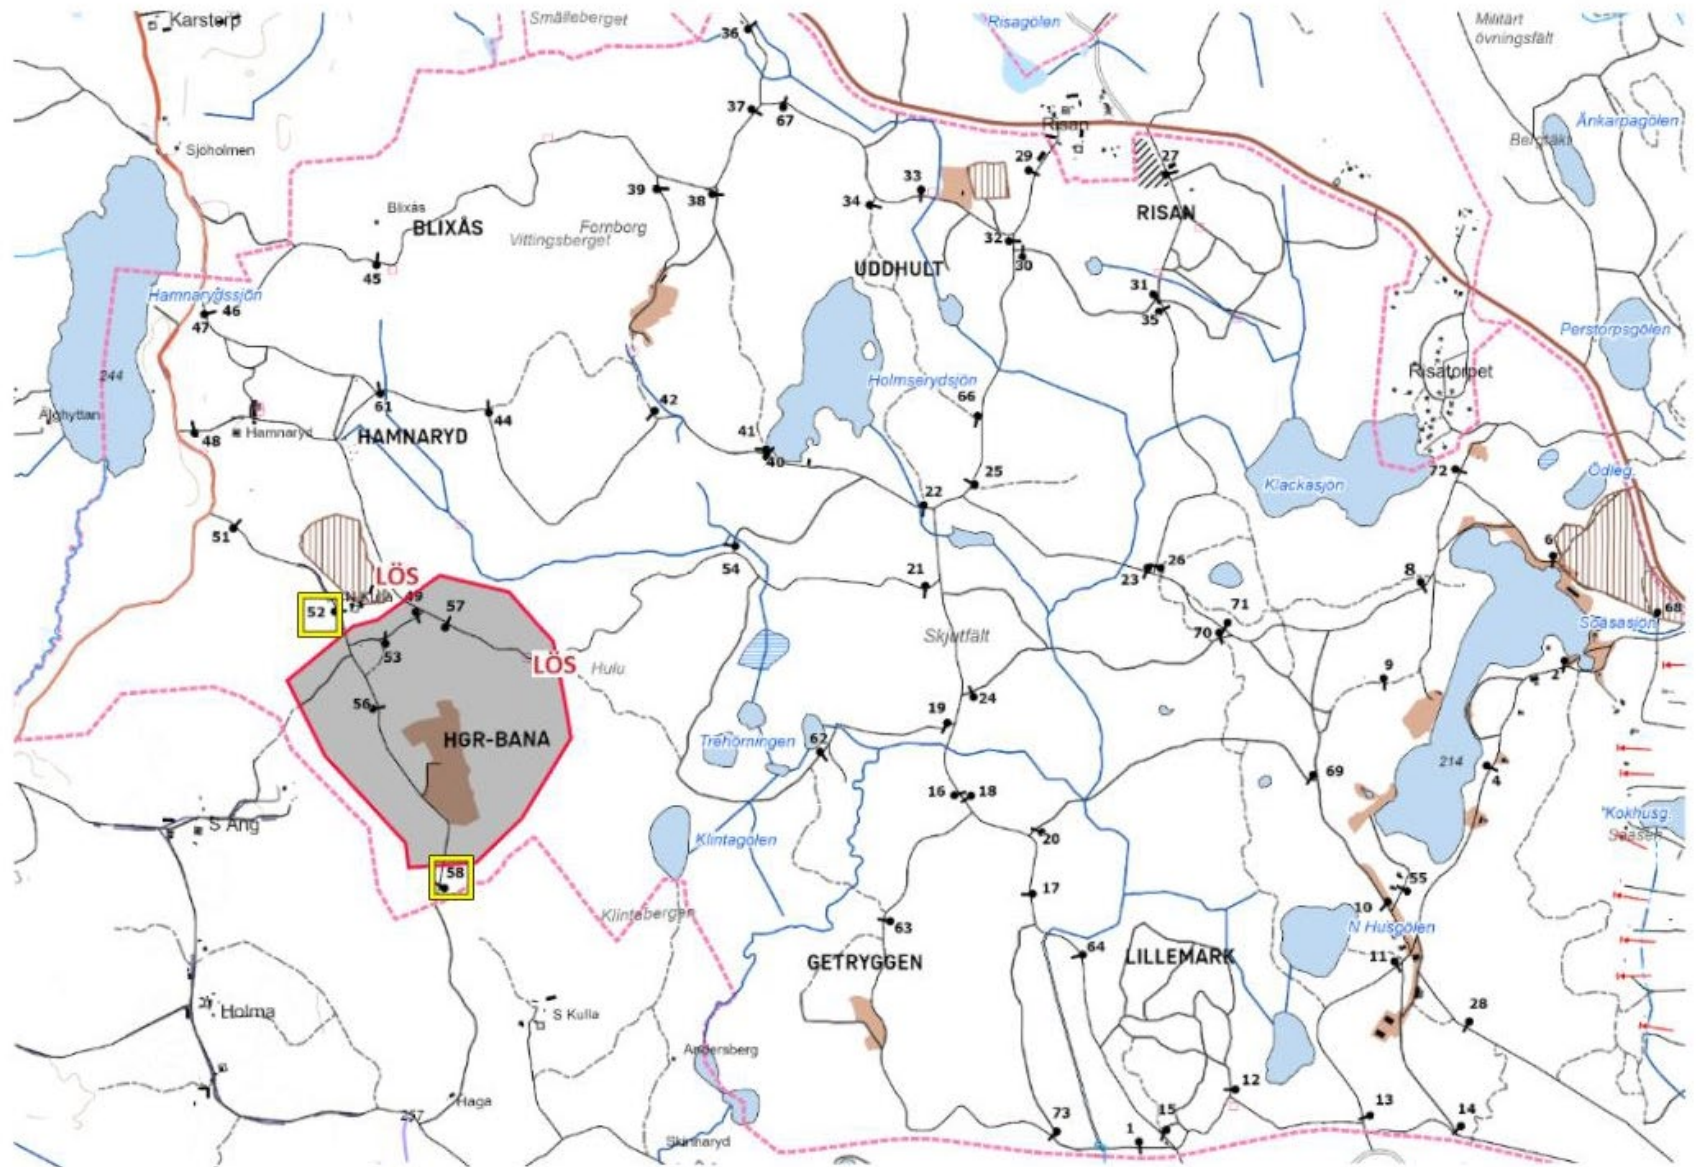

Vecka416

Tisdag

Datum:
24-04-16

Tillträdesförbud
gäller tiden:

0730-1630

Olivia Frisk
Skjutfältschef

Dagens övningsledare:
Tufvesson

Vecka 416

Torsdag

Datum:
24-04-18

Tillträdesförbud
gäller tiden:

0730-1630

Olivia Frisk
Skjutfältschef

Dagens övningsledare:
Tufvesson