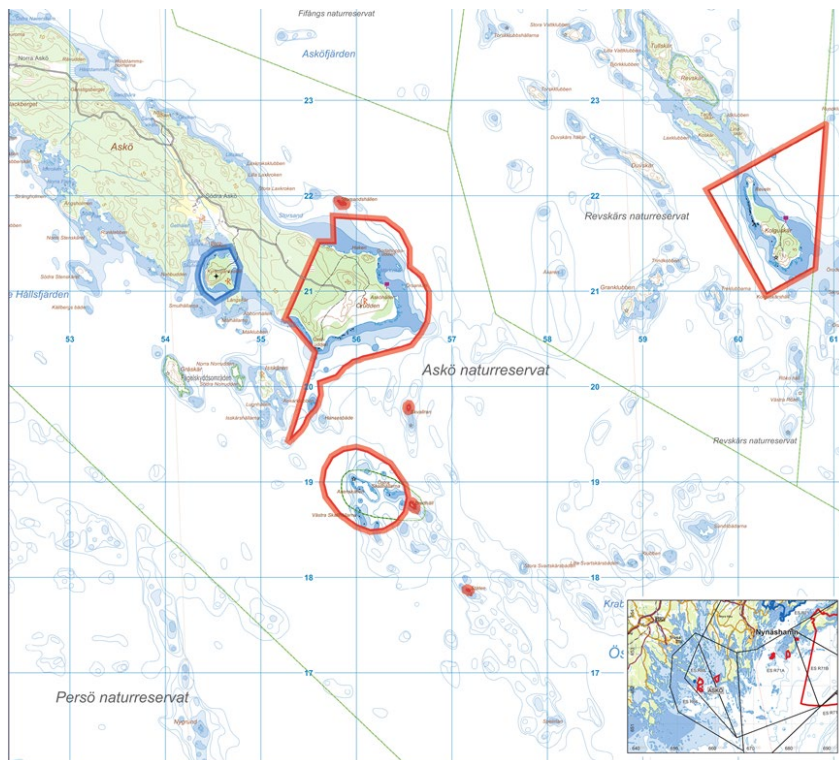

## TILLTRÄDESFÖRBUD

### Askö skjutfält (Kolguskär)

Avser perioden: 2024-01-01 till 2024-12-31.

Observera att verksamheten kan ändras med kort varsel. Det är alltid informationstavlorna och vägbommarna som gäller i första hand.

**LIVSFARLIGT att vidröra ammunition (projektiler o dyl.). Passera aldrig en nedfälld bom, det kan innebära LIVSFARA. En bom kan vara fälld även då tillträdesförbud inte råder men även då är tillträde förbjudet.**

**Observera att permanent tillträdesförbud råder på markerade områden utom Kolguskär**

**INGET TILLTRÄDESFÖRBUD RÅDER UNDER PERIODEN**