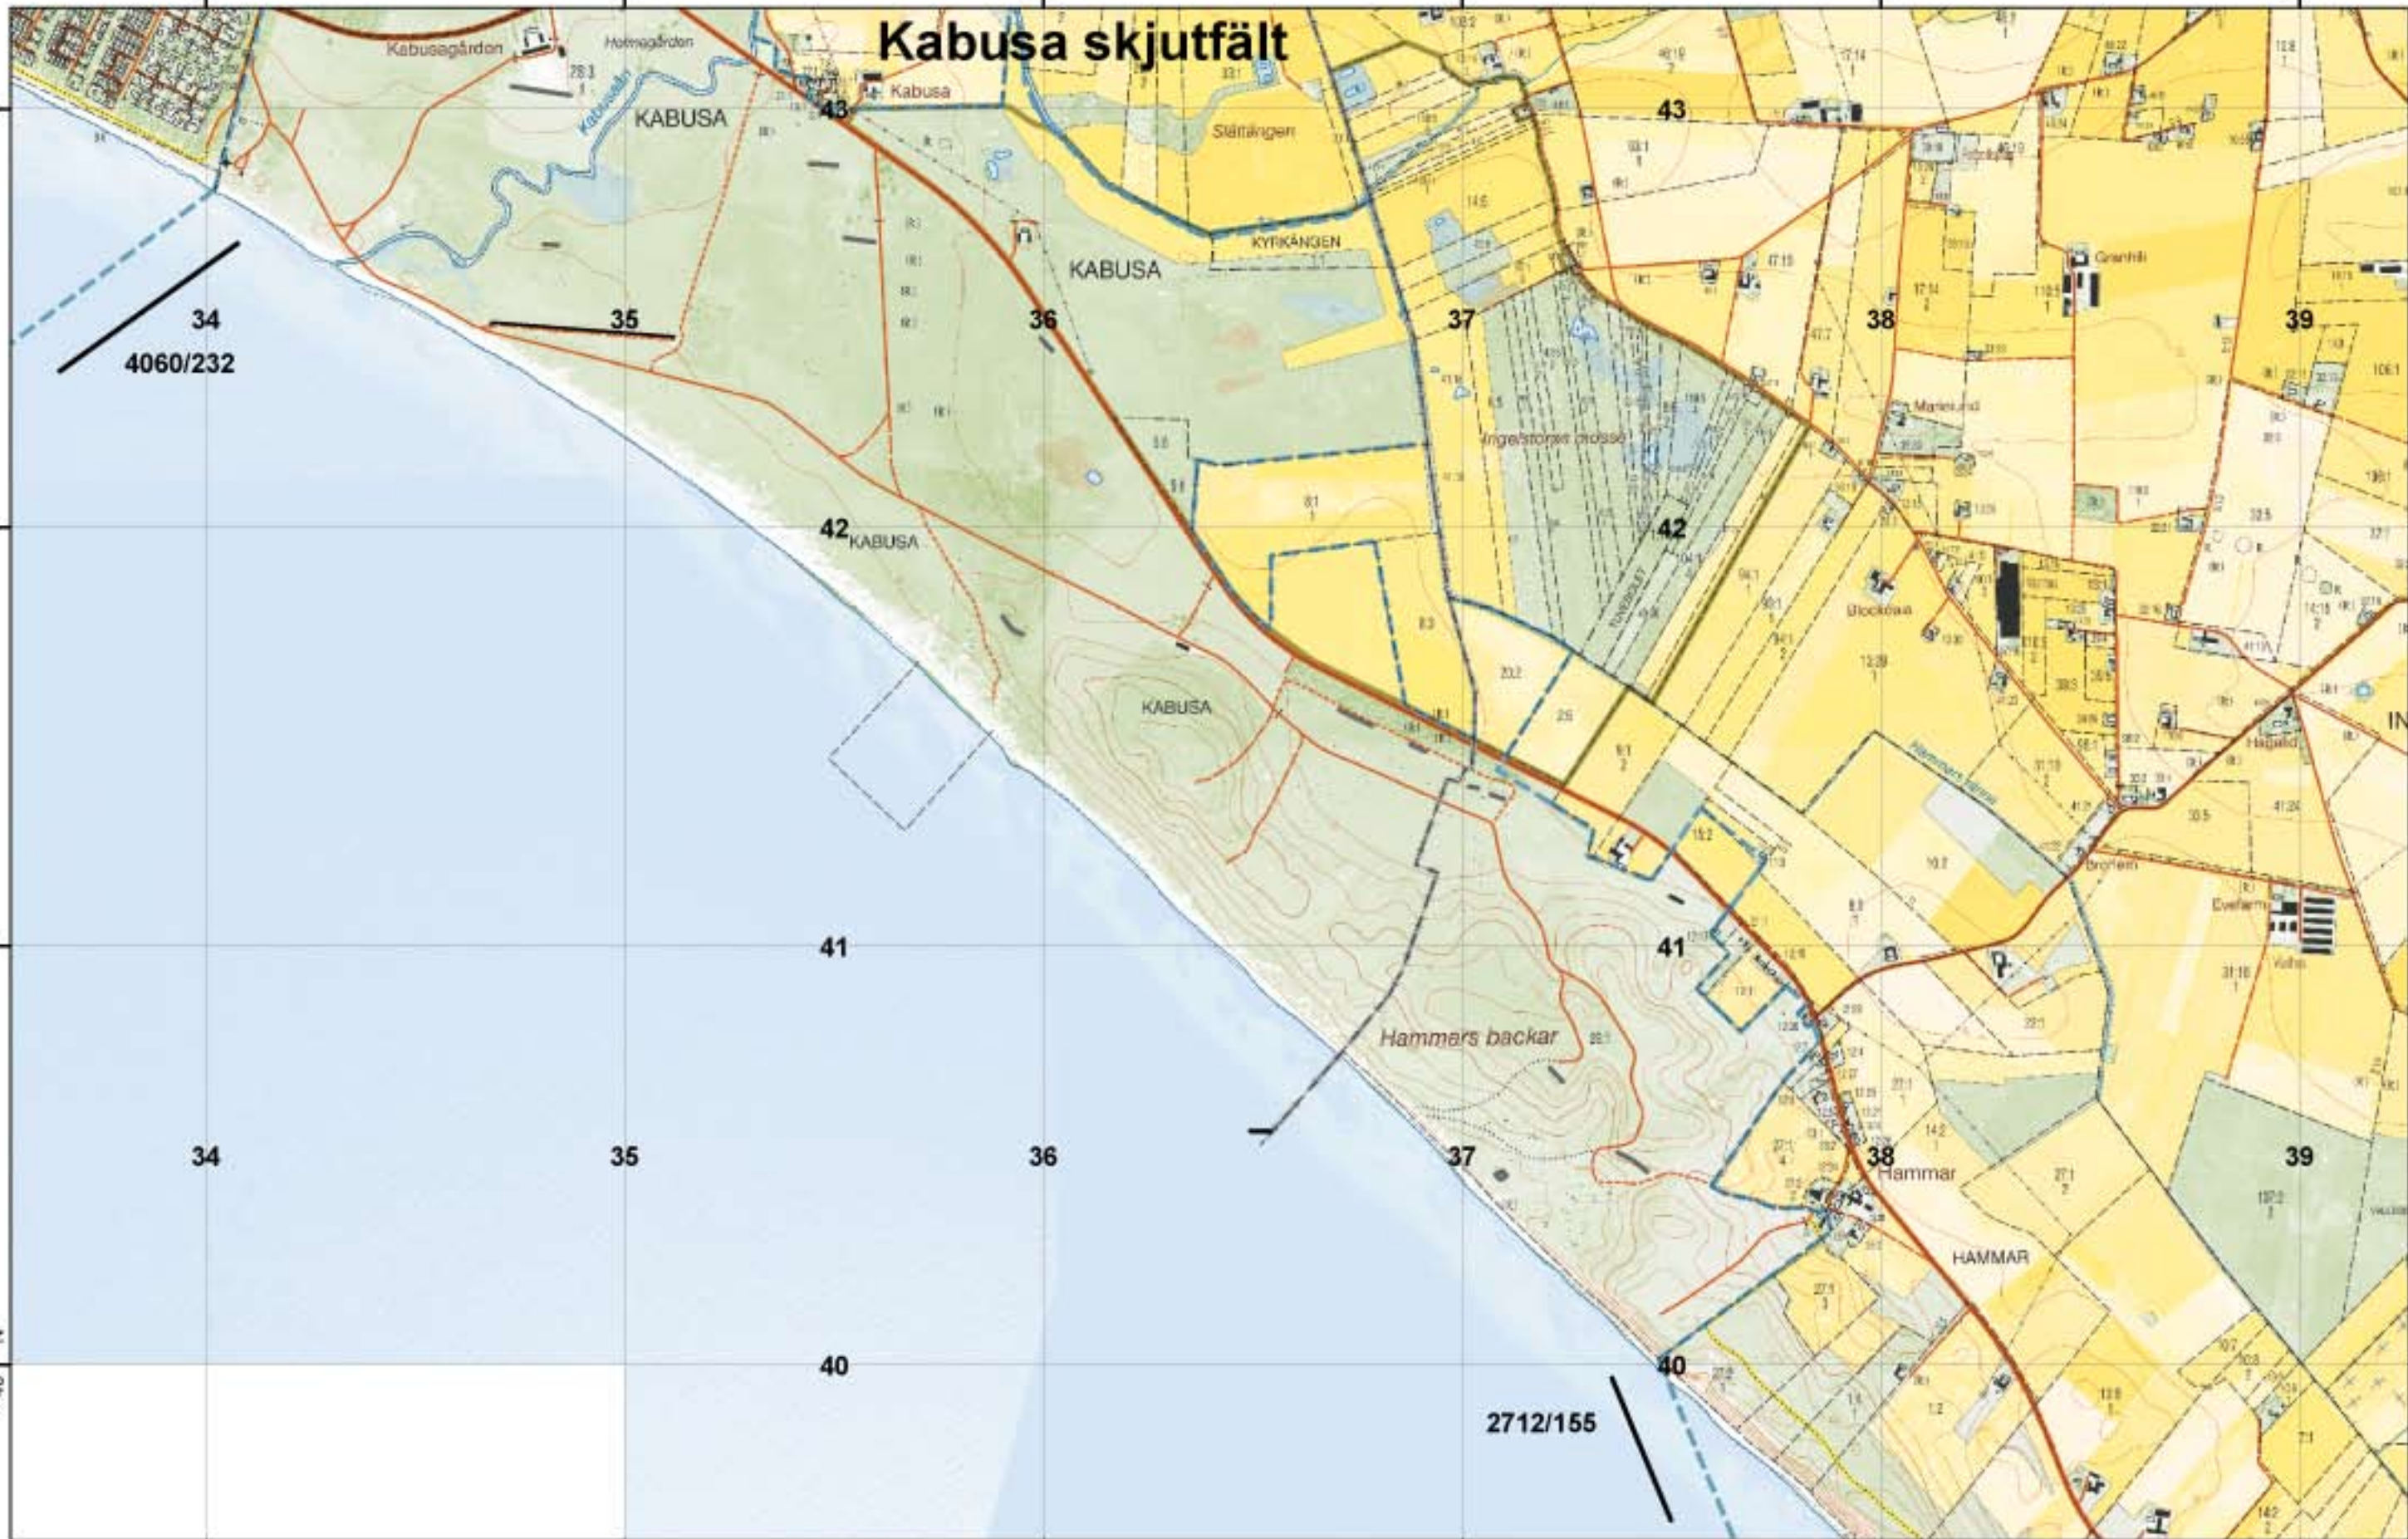

Kabusa skjutfält

34 000m E
434000

35
435000

36
436000

37
437000

38
438000

39
439000

Skala 1:15,000